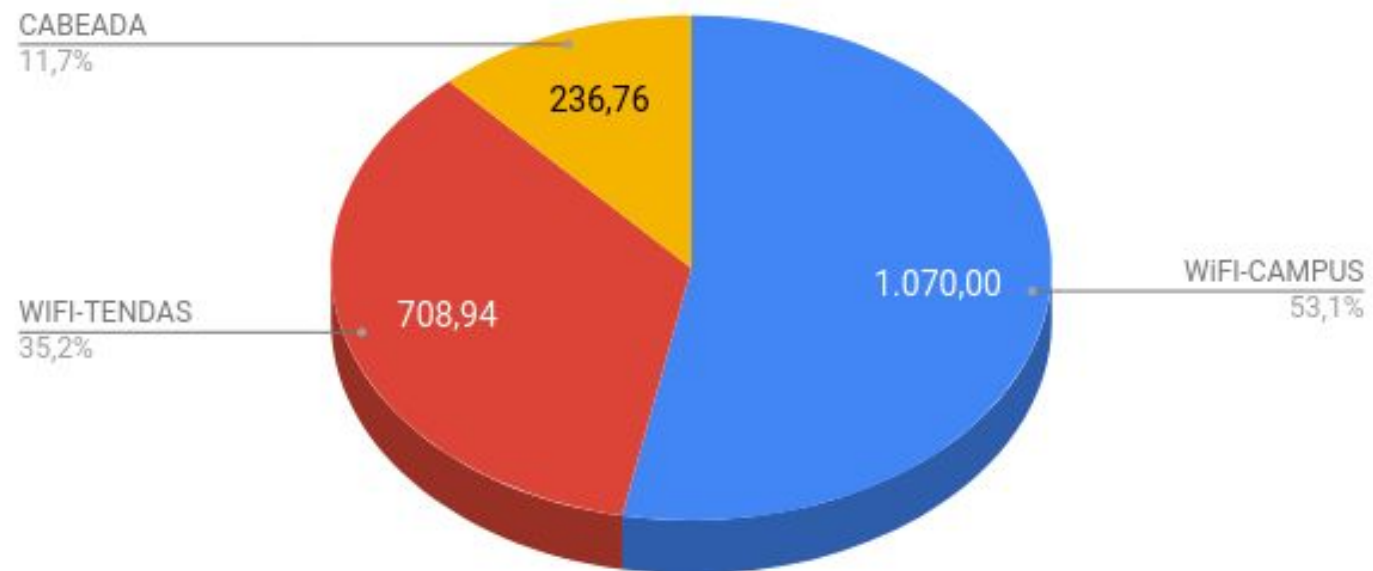

70^a REUNIÃO
ANUAL DA SBPC

INFORMÁTICA

Uso da Rede durante a SBPC 2018 - GBytes