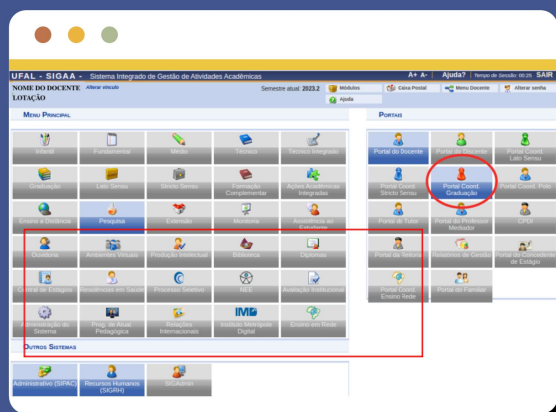

COORDENAÇÃO

TUTORIAL DE USO E ACESSO AO SIGAA

UNIVERSIDADE FEDERAL
DE ALAGOAS

LED
laboratório de
experimentação
em design
UFAL

#01

Como acessar o Portal do Módulo do Coordenador de Graduação no SIGAA?

01. Acesse o link:

<https://sigaa.sig.ufal.br/sigaa/verTelaLogin.do>

02. Acesse utilizando o seu CPF como usuário. A sua senha é a mesma que você já utiliza atualmente no SIE WEB e email institucional.

03. Caso você esteja cadastrado como Coordenador, você será direcionado ao portal onde aparecerão os Portais disponíveis, incluindo o Portal do Coordenador de Graduação: