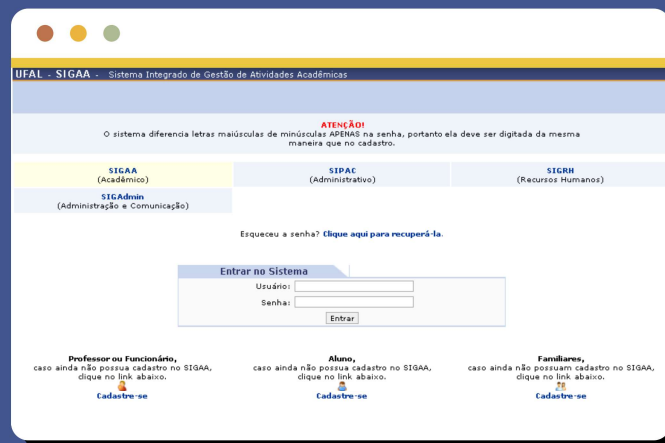

COORDENAÇÃO

TUTORIAL DE USO E ACESSO AO SIGAA

UNIVERSIDADE FEDERAL
DE ALAGOAS

LED
laboratório de
experimentação
em design
UFAL

#01

Como acessar o Portal do Módulo do Coordenador de Graduação no SIGAA?

01. Acesse o link:

<https://sigaa.sig.ufal.br/sigaa/verTelaLogin.do>

02. Acesse utilizando o seu CPF como usuário. A sua senha é a mesma que você já utiliza atualmente no SIE WEB e email institucional.

03. Caso você esteja cadastrado como Coordenador, você será direcionado ao portal onde aparecerão os Portais disponíveis, incluindo o Portal do Coordenador de Graduação: