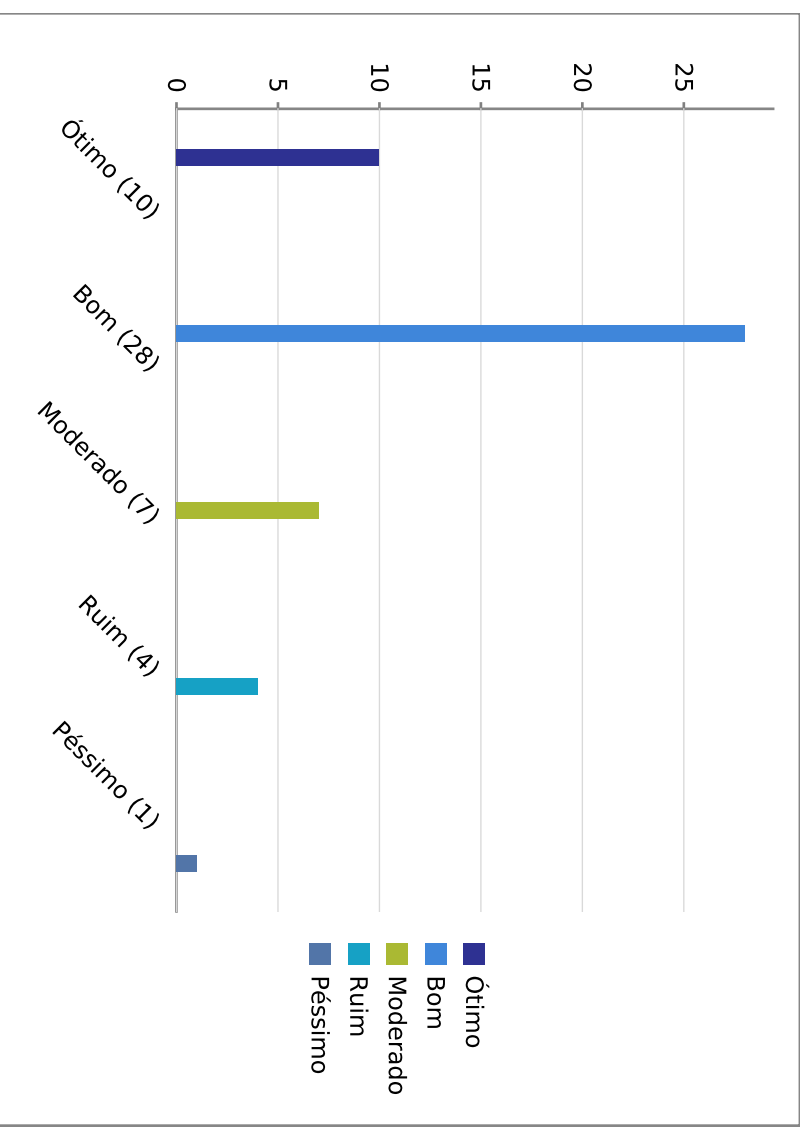

UNIVERSIDADE FEDERAL DE ALAGOAS

Questionário de autoavaliação interna - Discente - 2015

Curso de Letras Licenciatura - Coordenação dos Cursos Acadêmicos - Delmirio Gouveia

A quantidade e a eficiência dos microcomputadores com acesso à internet, para uso dos alunos nos diversos ambientes do Campus, são...