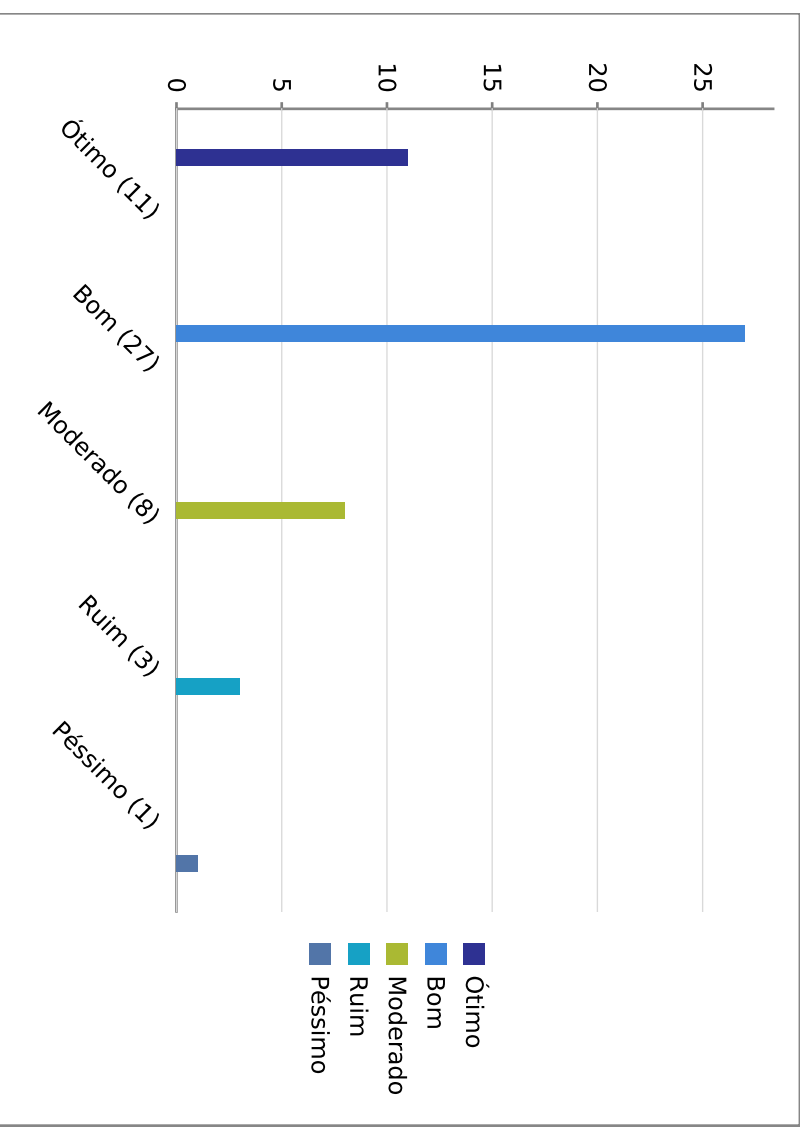

UNIVERSIDADE FEDERAL DE ALAGOAS

Questionário de autoavaliação interna - Discente - 2015

Curso de Letras Licenciatura - Coordenação dos Cursos Acadêmicos - Delmiro Gouveia

A atuação dos coordenadores de curso, na busca da integração de sua comunidade acadêmica, é...