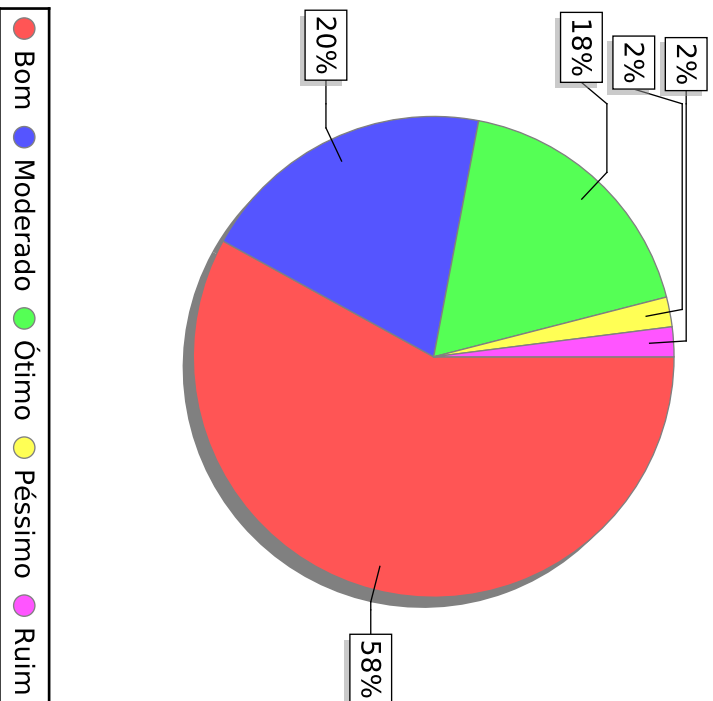

A possibilidade de integração social na UFAL, dos alunos portadores de
necessidade especiais, é...