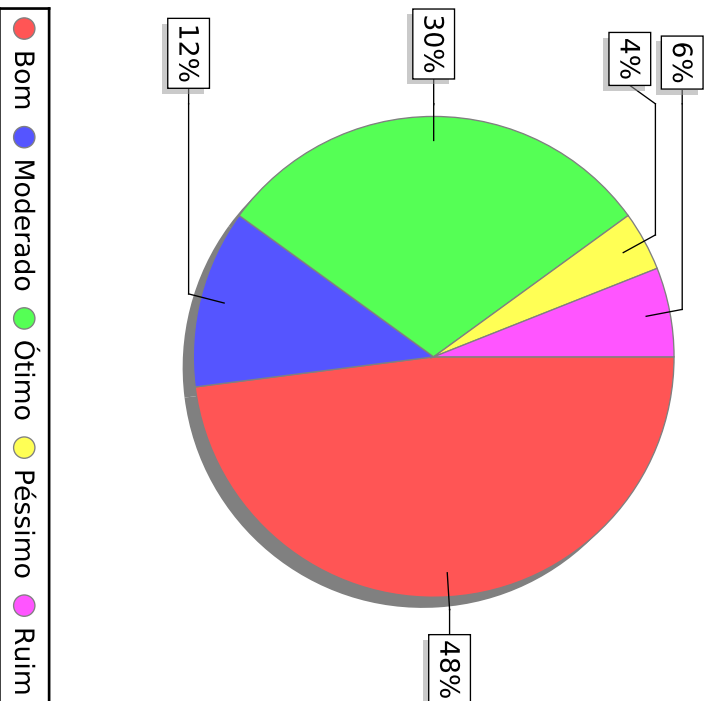

UNIVERSIDADE FEDERAL DE ALAGOAS

Questionário de autoavaliação interna - Discente - 2015

Curso de Letras Licenciatura - Coordenação dos Cursos Acadêmicos - Delmirio Gouveia

As instalações no Campus, quanto à manutenção, limpeza, iluminação acústica, ventilação e mobiliário, são...