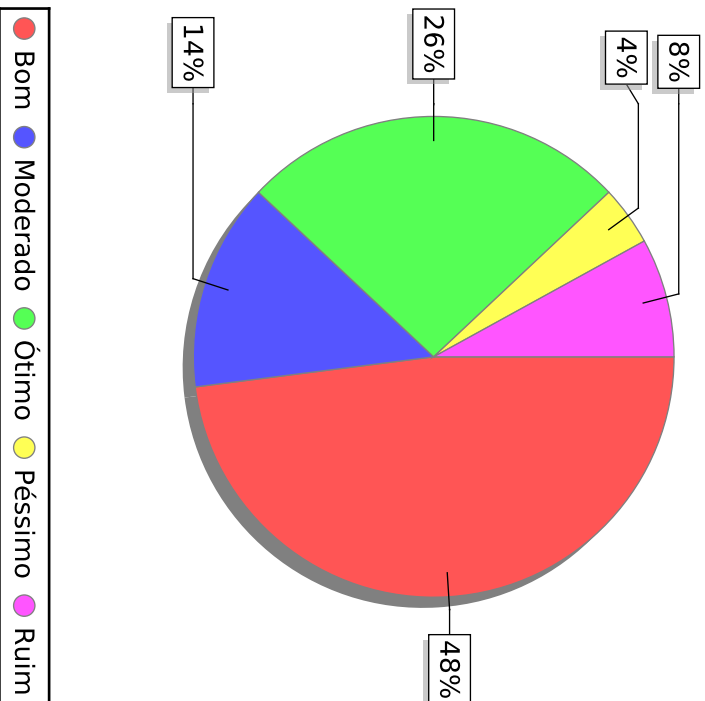

Curso de Letras Licenciatura - Coordenação dos Cursos Acadêmicos - Delmiro Gouveia

As formas de comunicação visual (editais, cartazes, etc.), utilizadas no Campus para a divulgação de informações de interesses dos alunos, ao...

UNIVERSIDADE FEDERAL DE ALAGOAS

Questionário de autoavaliação interna - Discente - 2015

Curso de Letras Licenciatura - Coordenação dos Cursos Acadêmicos - Delmiro Gouveia

A pontualidade e clareza das informações de interesse acadêmico, divulgadas pela Universidade, no Campus, na mídia ou internet, são...

UNIVERSIDADE FEDERAL DE ALAGOAS

Questionário de autoavaliação interna - Discente - 2015

Curso de Letras Licenciatura - Coordenação dos Cursos Acadêmicos - Delmirio Gouveia

Os eventos culturais, artísticos e sociais promovidos pela UFAL, para a integração de sua comunidade acadêmica, são...