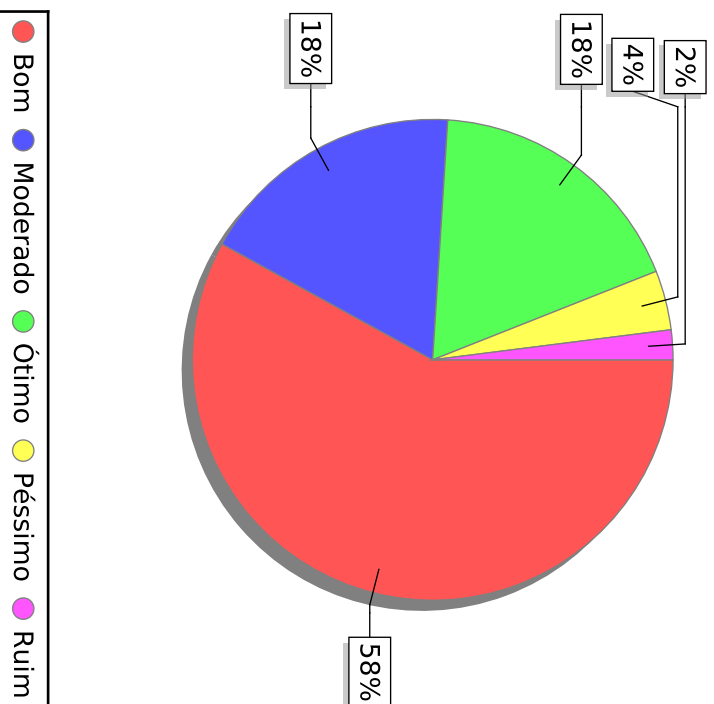

A disponibilidade e a disposição dos docentes em geral, para ações visando à melhoria do aproveitamento escolar de seus alunos, são...

UNIVERSIDADE FEDERAL DE ALAGOAS

Questionário de autoavaliação interna - Discente - 2015

Curso de Letras Licenciatura - Coordenação dos Cursos Acadêmicos - Delmiro Gouveia

A prática dos docentes, em inter-relacionar as atividades acadêmicas e a futura atividade profissional dos alunos, é...