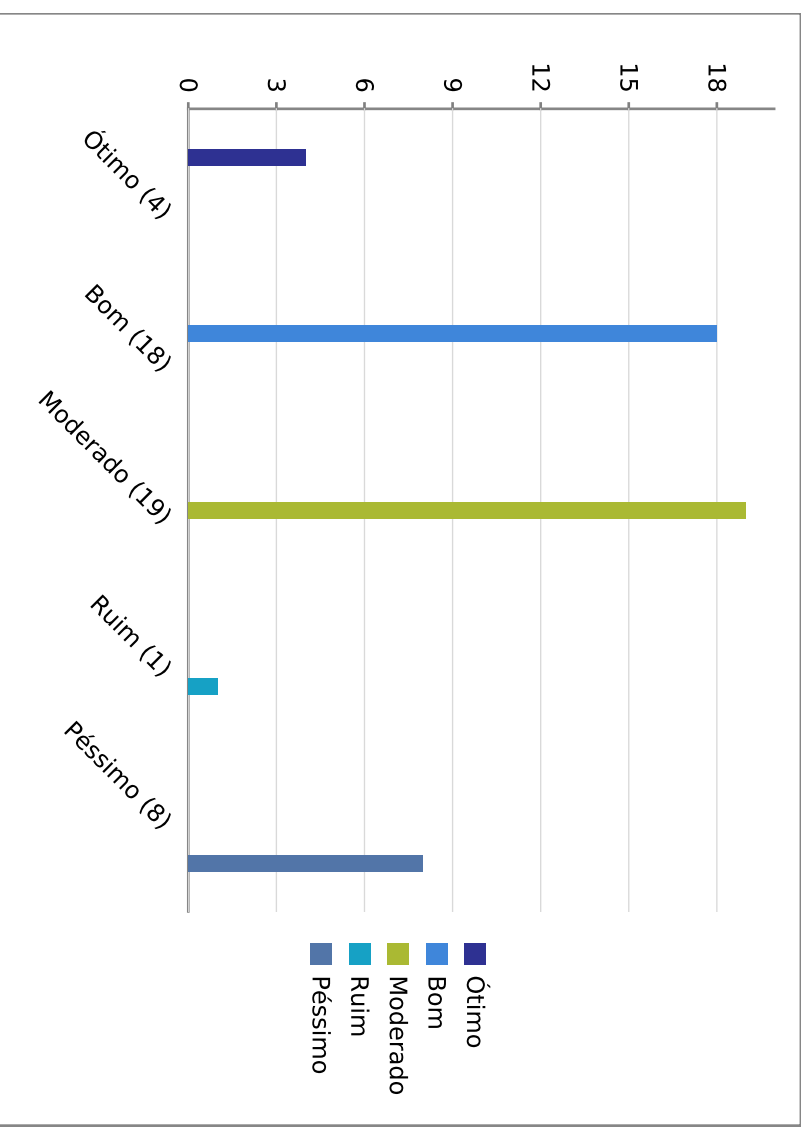

UNIVERSIDADE FEDERAL DE ALAGOAS

Questionário de autoavaliação interna - Discente - 2015

Curso de Letras Licenciatura - Coordenação dos Cursos Acadêmicos - Delmirio Gouveia

O apoio psicossocial e o acompanhamento psicopedagógico aos alunos, oferecidos pela UFAL, são ...