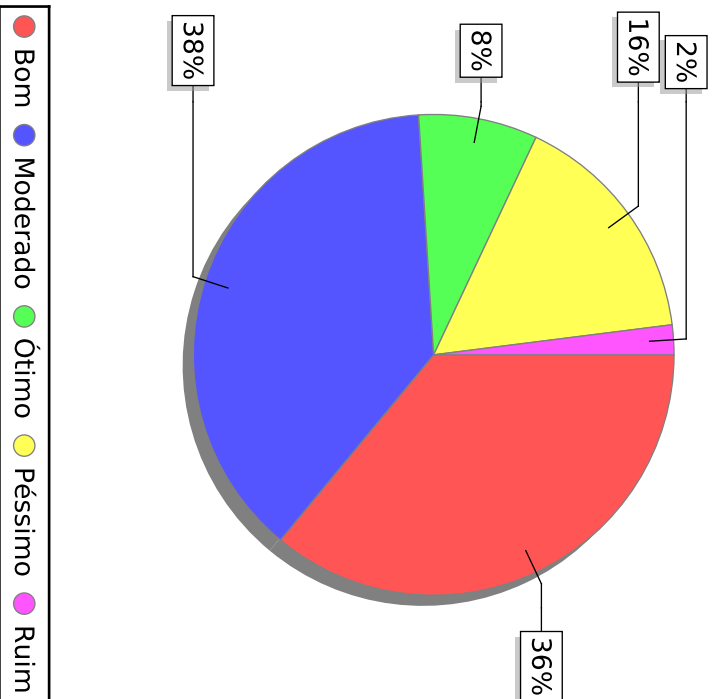

UNIVERSIDADE FEDERAL DE ALAGOAS

Questionário de autoavaliação interna - Discente - 2015

Curso de Letras Licenciatura - Coordenação dos Cursos Acadêmicos - Delmirio Gouveia

O apoio psicossocial e o acompanhamento psicopedagógico aos alunos, oferecidos pela UFAL, são ...