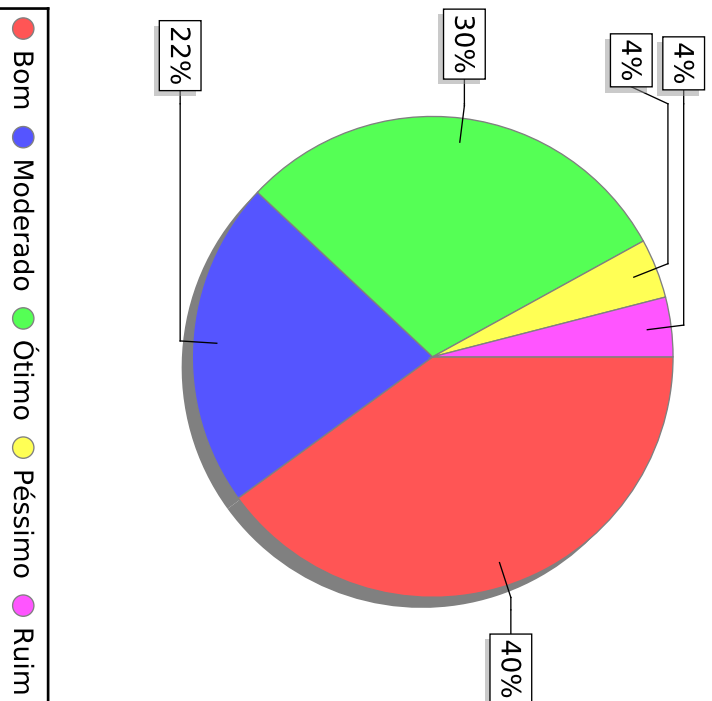

UNIVERSIDADE FEDERAL DE ALAGOAS

Questionário de autoavaliação interna - Discente - 2015

Curso de Letras Licenciatura - Coordenação dos Cursos Acadêmicos - Delmirio Gouveia

Os serviços de atendimento da biblioteca, para consulta, reserva e empréstimo de obras, são...