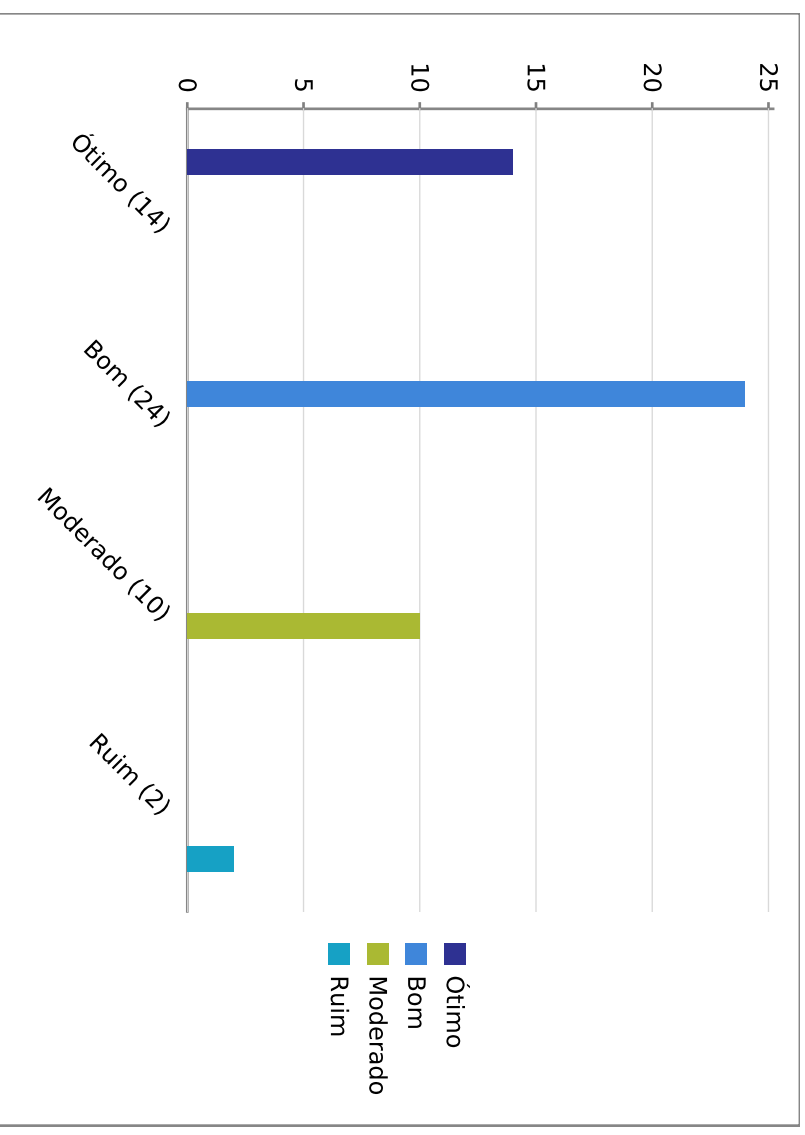

Os fóruns, promovidos pela Universidade para a divulgação da iniciação científica, são...

UNIVERSIDADE FEDERAL DE ALAGOAS

Questionário de autoavaliação interna - Discente - 2015

Curso de Letras Licenciatura - Coordenação dos Cursos Acadêmicos - Delmiro Gouveia

A contribuição, para o desenvolvimento local e regional, das pesquisas realizadas na UFAL é...

UNIVERSIDADE FEDERAL DE ALAGOAS

Questionário de autoavaliação interna - Discente - 2015

Curso de Letras Licenciatura - Coordenação dos Cursos Acadêmicos - Delmirio Gouveia