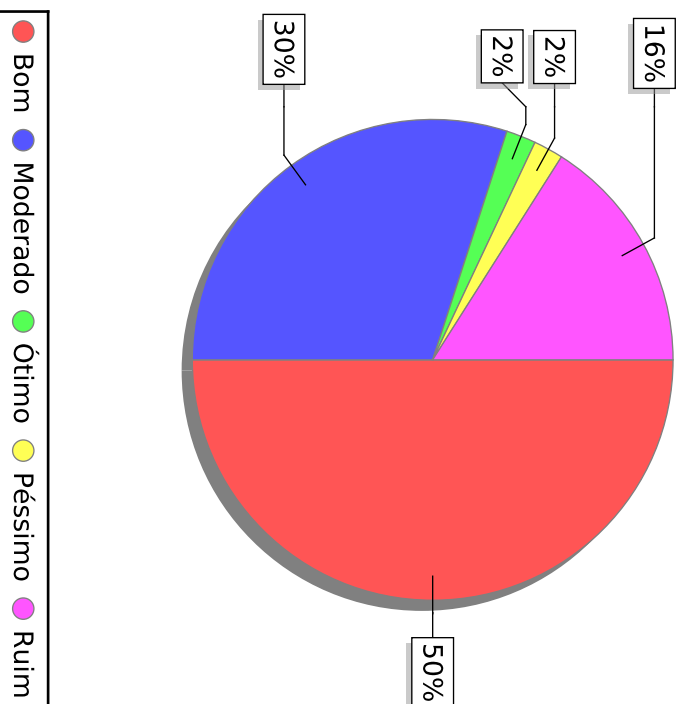

Os serviços de atendimento da biblioteca, para consulta, reserva e empréstimo de obras, são...

UNIVERSIDADE FEDERAL DE ALAGOAS

Questionário de autoavaliação interna - Discente - 2015

Curso de Letras Licenciatura - Coordenação dos Cursos Acadêmicos - Delmirio Gouveia

A quantidade e a atualização, dos livros e periódicos disponíveis na biblioteca, são...

UNIVERSIDADE FEDERAL DE ALAGOAS

Questionário de autoavaliação interna - Discente - 2015

Curso de Letras Licenciatura - Coordenação dos Cursos Acadêmicos - Delmiro Gouveia