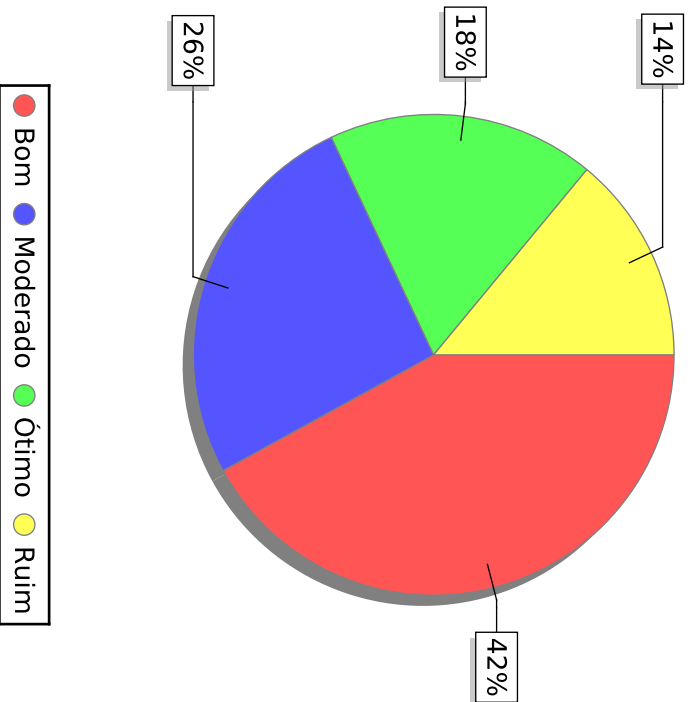

Curso de Letras Licenciatura - Coordenação dos Cursos Acadêmicos - Delmiro Gouveia

A prática dos docentes, em inter-relacionar as atividades acadêmicas e a futura atividade profissional dos alunos, é...

UNIVERSIDADE FEDERAL DE ALAGOAS

Questionário de autoavaliação interna - Discente - 2015

Curso de Letras Licenciatura - Coordenação dos Cursos Acadêmicos - Delmiro Gouveia

O interesse dos dirigentes, especialmente no âmbito dos cursos e do Campus, na solução dos problemas ou dificuldades dos seus alunos é...