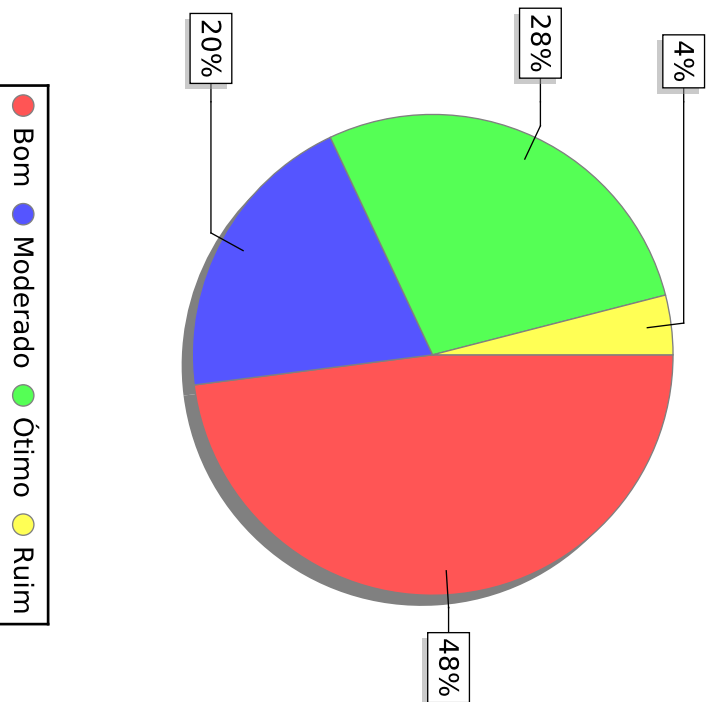

Os fóruns, promovidos pela Universidade para a divulgação da iniciação científica, são...

UNIVERSIDADE FEDERAL DE ALAGOAS

Questionário de autoavaliação interna - Discente - 2015

Curso de Letras Licenciatura - Coordenação dos Cursos Acadêmicos - Delmiro Gouveia

A contribuição, para o desenvolvimento local e regional, das pesquisas realizadas na UFAL é...

UNIVERSIDADE FEDERAL DE ALAGOAS

Questionário de autoavaliação interna - Discente - 2015

Curso de Letras Licenciatura - Coordenação dos Cursos Acadêmicos - Delmirio Gouveia