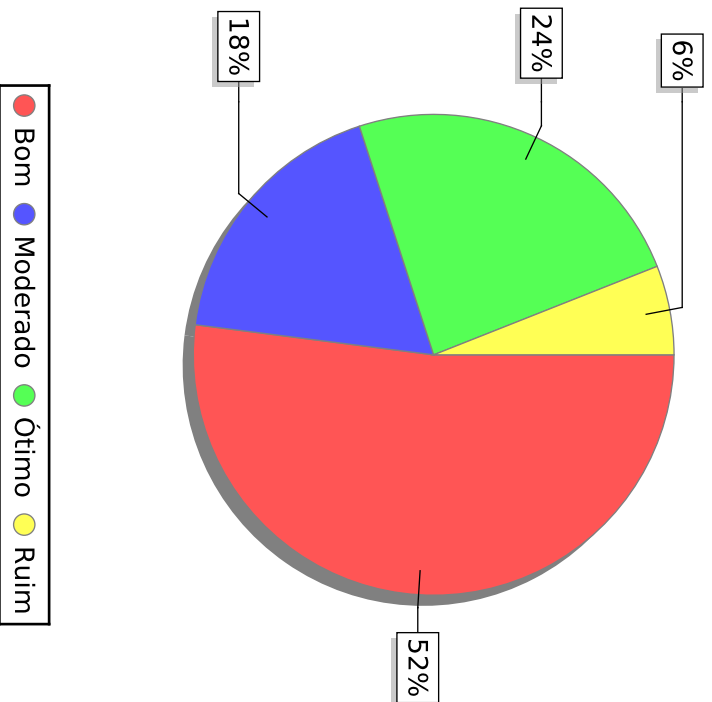

O atendimento dos funcionários nos diversos setores do seu Campus, quanto à eficiência, respeito e prontidão, é...