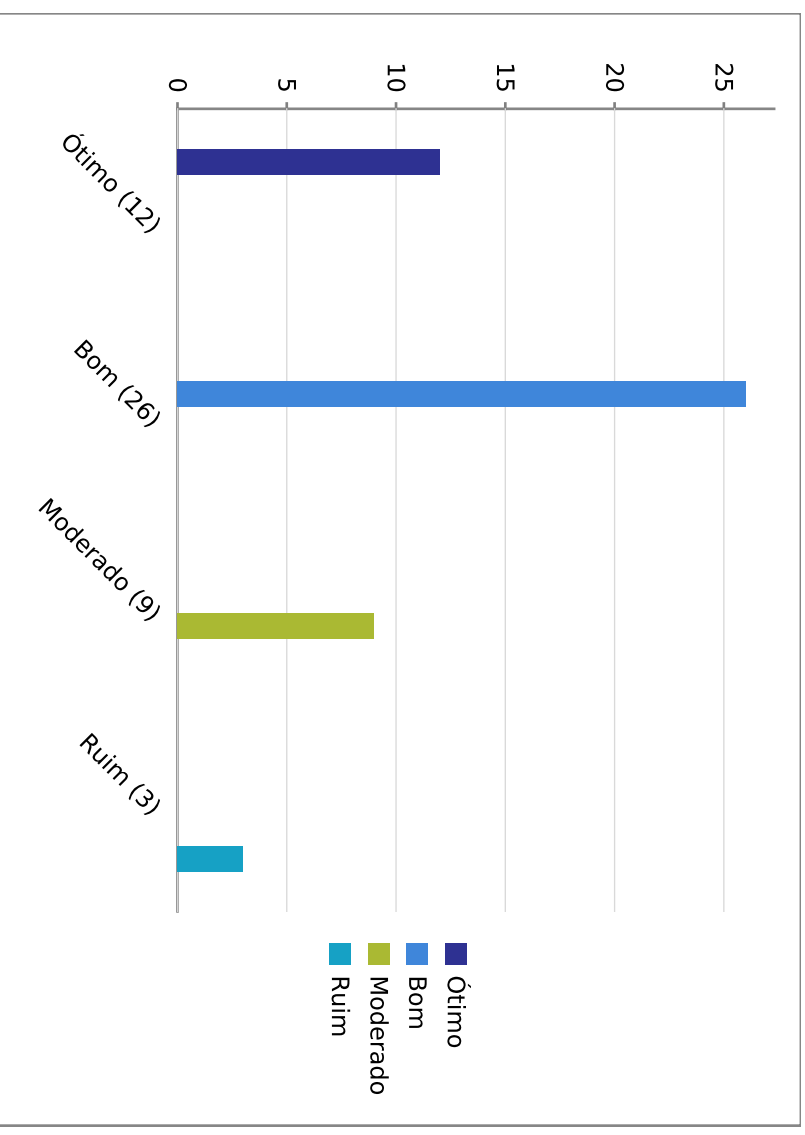

O atendimento dos funcionários nos diversos setores do seu Campus, quanto à eficiência, respeito e prontidão, é...