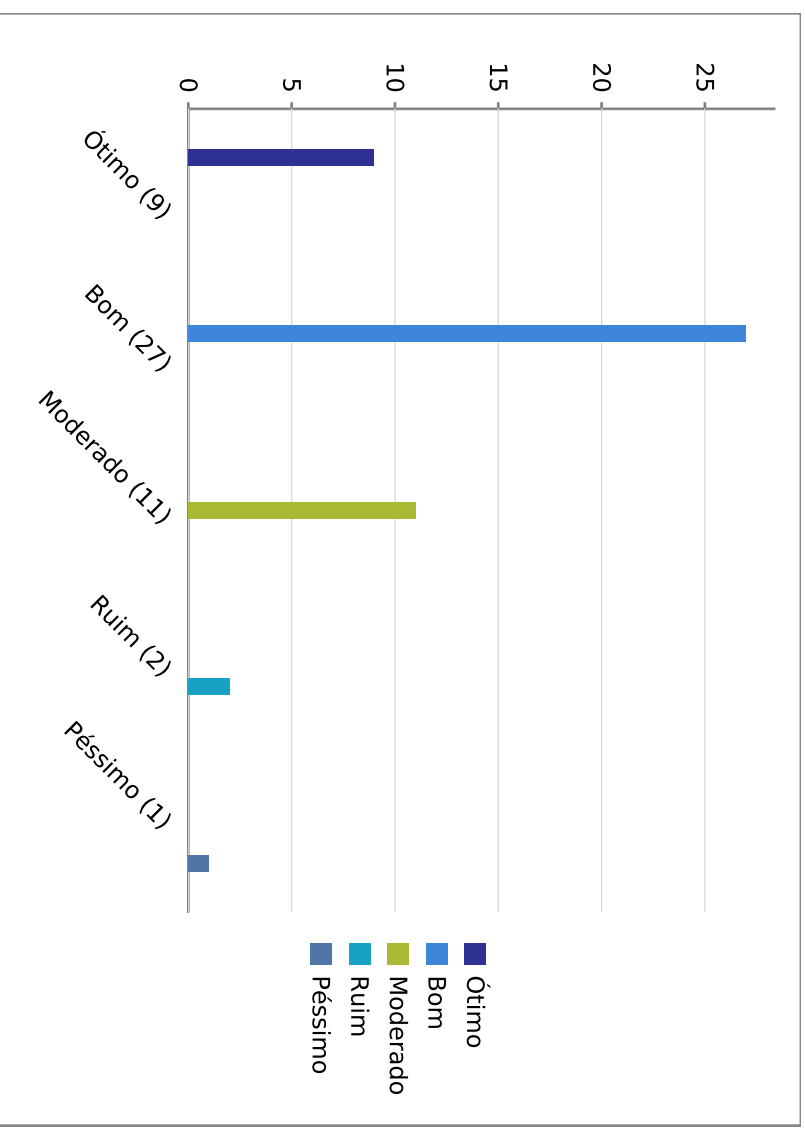

Curso de Letras Licenciatura - Coordenação dos Cursos Acadêmicos - Delmiro Gouveia

O atendimento pessoal, dado pela UFAL às pessoas portadoras de necessidades especiais, é...

UNIVERSIDADE FEDERAL DE ALAGOAS

Questionário de autoavaliação interna - Discente - 2015

Curso de Letras Licenciatura - Coordenação dos Cursos Acadêmicos - Delmiro Gouveia

O nível atual de informatização, dos serviços de ordem acadêmica oferecidos pela Universidade, é...