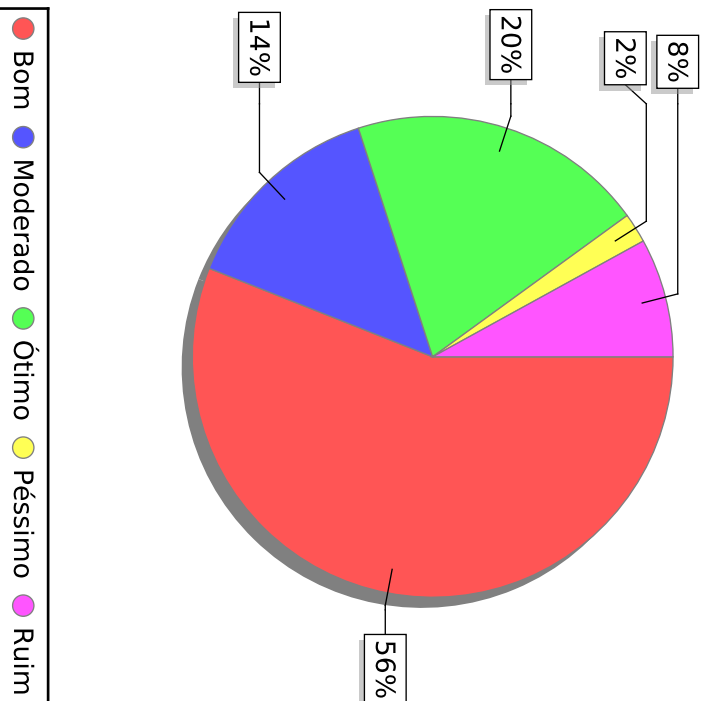

UNIVERSIDADE FEDERAL DE ALAGOAS

Questionário de autoavaliação interna - Discente - 2015

Curso de Letras Licenciatura - Coordenação dos Cursos Acadêmicos - Delmirio Gouveia

A quantidade e a eficiência dos microcomputadores com acesso à internet, para uso dos alunos nos diversos ambientes do Campus, são...