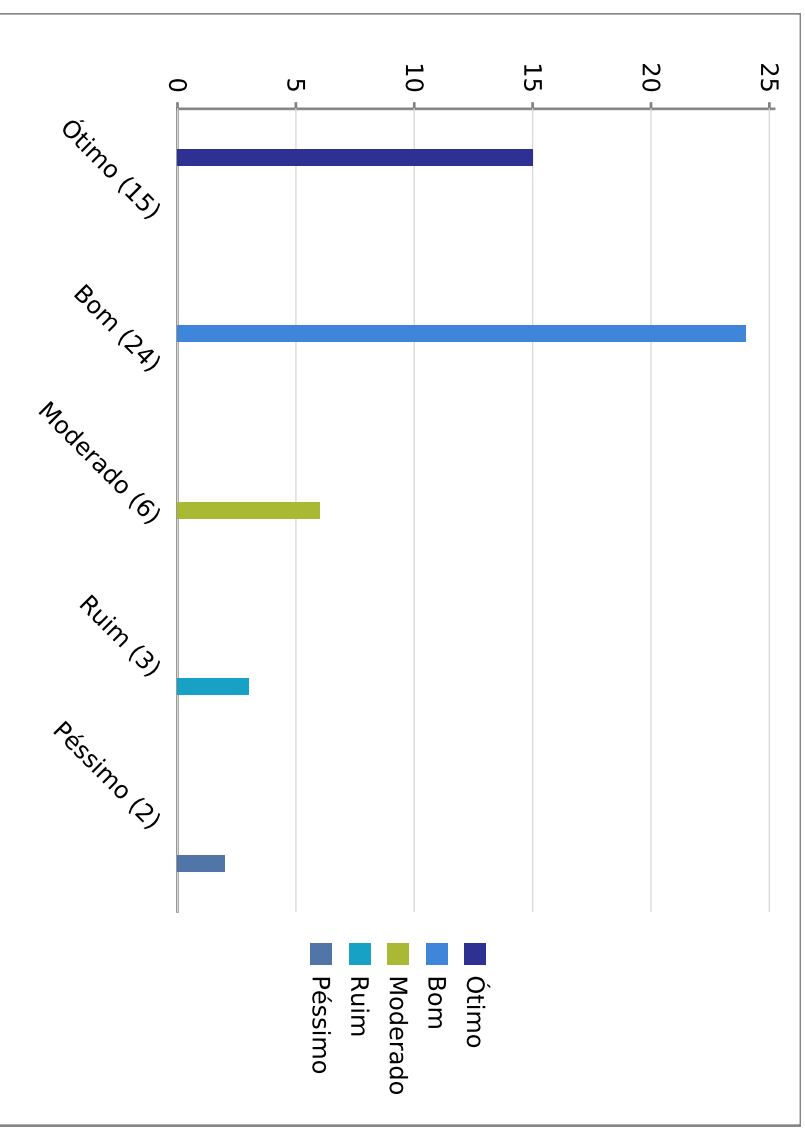

A contribuição, para o desenvolvimento local e regional, das pesquisas realizadas na UFAL é...

UNIVERSIDADE FEDERAL DE ALAGOAS

Questionário de autoavaliação interna - Discente - 2015

Curso de Letras Licenciatura - Coordenação dos Cursos Acadêmicos - Delmirio Gouveia

As instalações no Campus, quanto à manutenção, limpeza, iluminação acústica, ventilação e mobiliário, são...

UNIVERSIDADE FEDERAL DE ALAGOAS

Questionário de autoavaliação interna - Discente - 2015

Curso de Letras Licenciatura - Coordenação dos Cursos Acadêmicos - Delmirio Gouveia