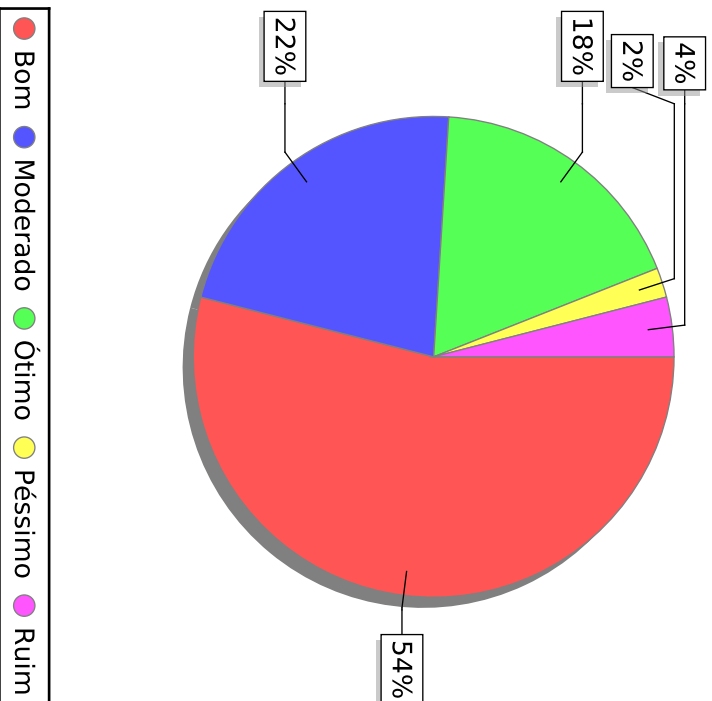

Curso de Letras Licenciatura - Coordenação dos Cursos Acadêmicos - Delmiro Gouveia

O atendimento pessoal, dado pela UFAL às pessoas portadoras de necessidades especiais, é...

UNIVERSIDADE FEDERAL DE ALAGOAS

Questionário de autoavaliação interna - Discente - 2015

Curso de Letras Licenciatura - Coordenação dos Cursos Acadêmicos - Delmiro Gouveia

O nível atual de informatização, dos serviços de ordem acadêmica oferecidos pela Universidade, é...