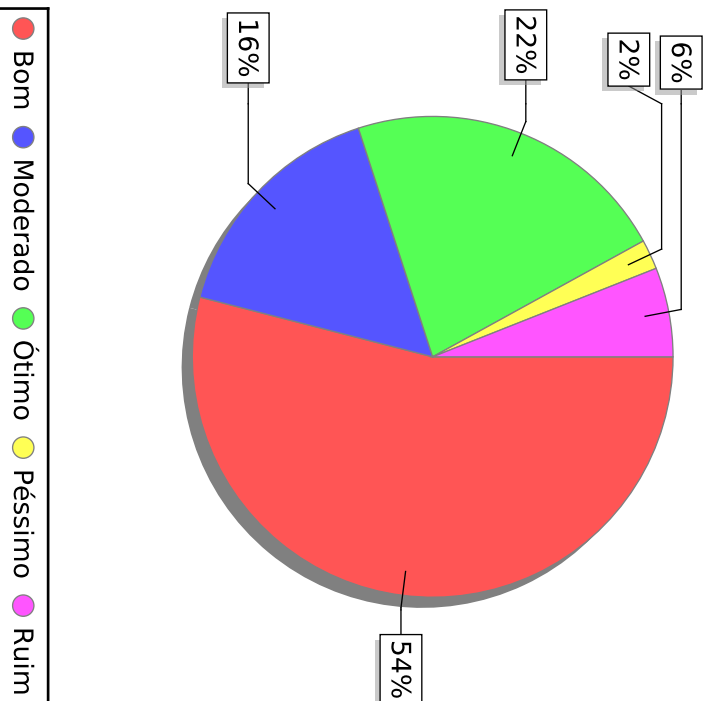

UNIVERSIDADE FEDERAL DE ALAGOAS

Questionário de autoavaliação interna - Discente - 2015

Curso de Letras Licenciatura - Coordenação dos Cursos Acadêmicos - Delmiro Gouveia

A atuação dos coordenadores de curso, na busca da integração de sua comunidade acadêmica, é...