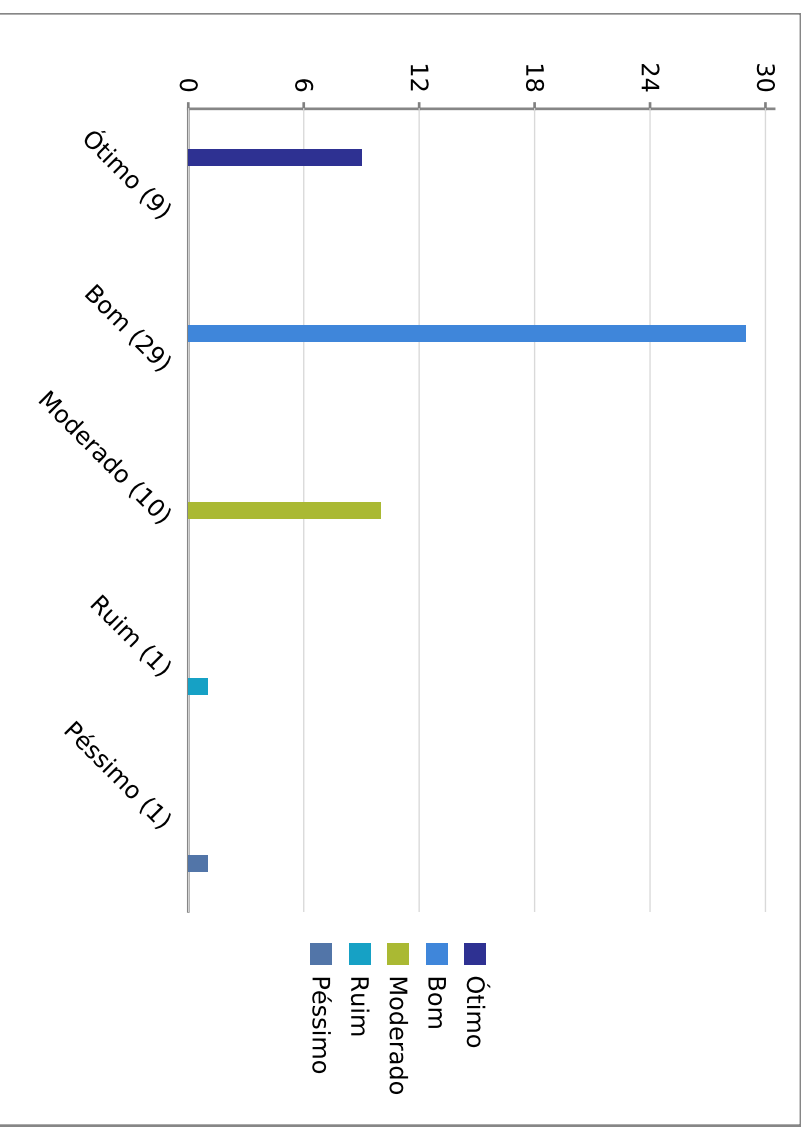

A possibilidade de integração social na UFAL, dos alunos portadores de
necessidade especiais, é...