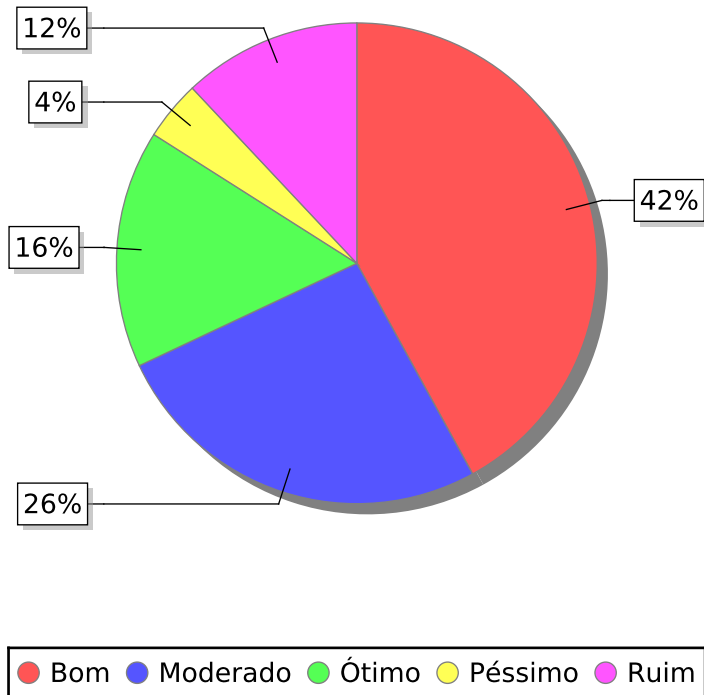

Os fóruns, promovidos pela Universidade para a divulgação da iniciação científica, são...

UNIVERSIDADE FEDERAL DE ALAGOAS

Questionário de autoavaliação interna - Discente - 2015

Curso de Letras Licenciatura - Coordenação dos Cursos Acadêmicos - Delmiro Gouveia

A contribuição, para o desenvolvimento local e regional, das pesquisas realizadas na UFAL é...

UNIVERSIDADE FEDERAL DE ALAGOAS

Questionário de autoavaliação interna - Discente - 2015

Curso de Letras Licenciatura - Coordenação dos Cursos Acadêmicos - Delmirio Gouveia