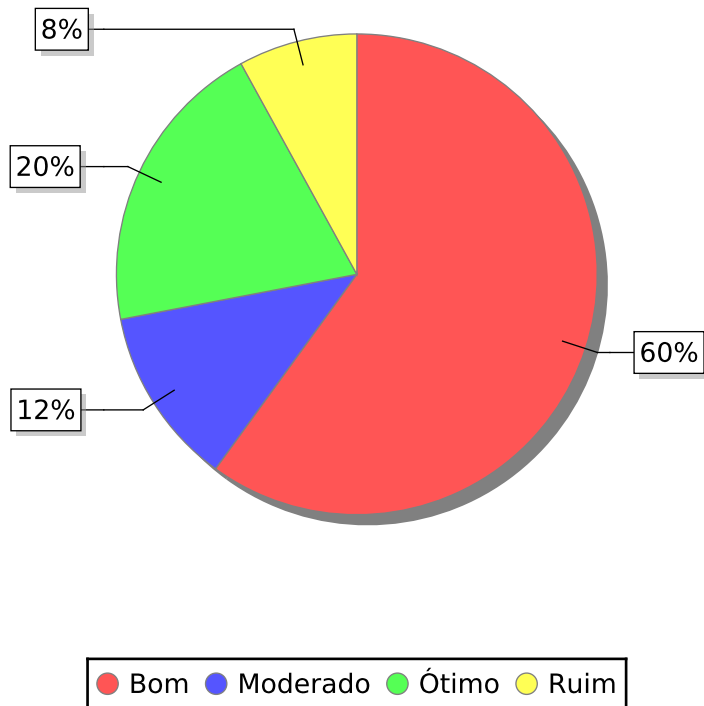

A eficiência da pagina eletrônica da UFAL (www.ufal.edu.br), para obtenção de informações sobre a Universidade e sua comunidade acadêmica, é...