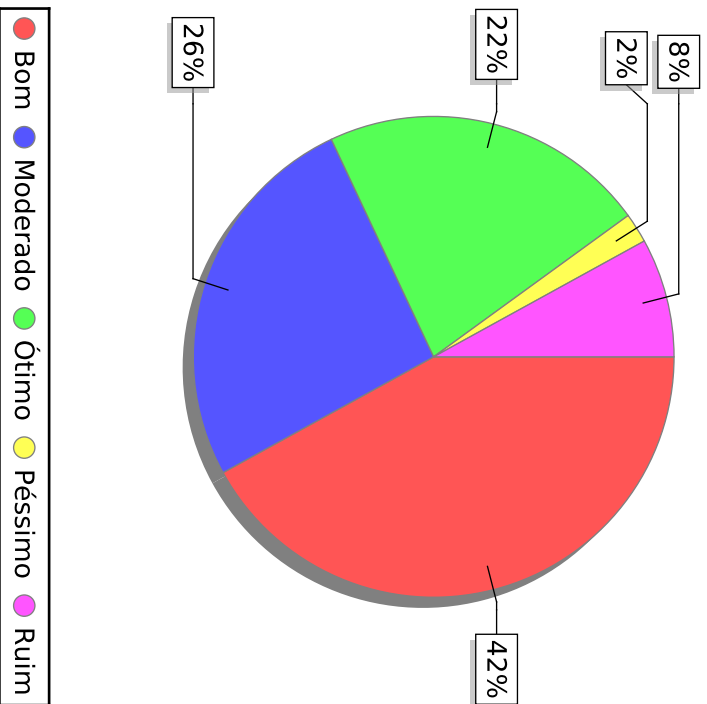

UNIVERSIDADE FEDERAL DE ALAGOAS

Questionário de autoavaliação interna - Discente - 2015

Curso de Letras Licenciatura - Coordenação dos Cursos Acadêmicos - Delmirio Gouveia

A infra-estrutura geral da Universidade, para o bom desenvolvimento das atividades acadêmicas, é...