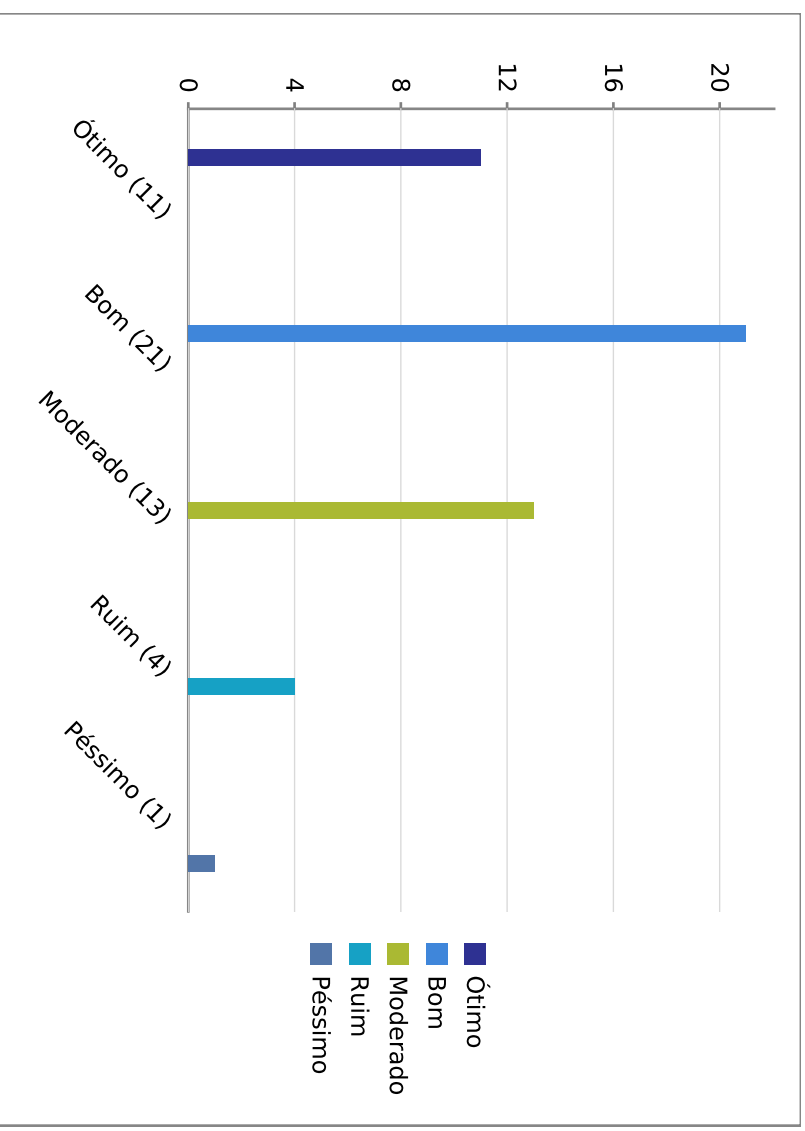

As instalações no Campus, quanto à manutenção, limpeza, iluminação acústica, ventilação e mobiliário, são...

UNIVERSIDADE FEDERAL DE ALAGOAS

Questionário de autoavaliação interna - Discente - 2015

Curso de Letras Licenciatura - Coordenação dos Cursos Acadêmicos - Delmirio Gouveia

A infra-estrutura geral da Universidade, para o bom desenvolvimento das atividades acadêmicas, é...

UNIVERSIDADE FEDERAL DE ALAGOAS

Questionário de autoavaliação interna - Discente - 2015

Curso de Letras Licenciatura - Coordenação dos Cursos Acadêmicos - Delmirio Gouveia