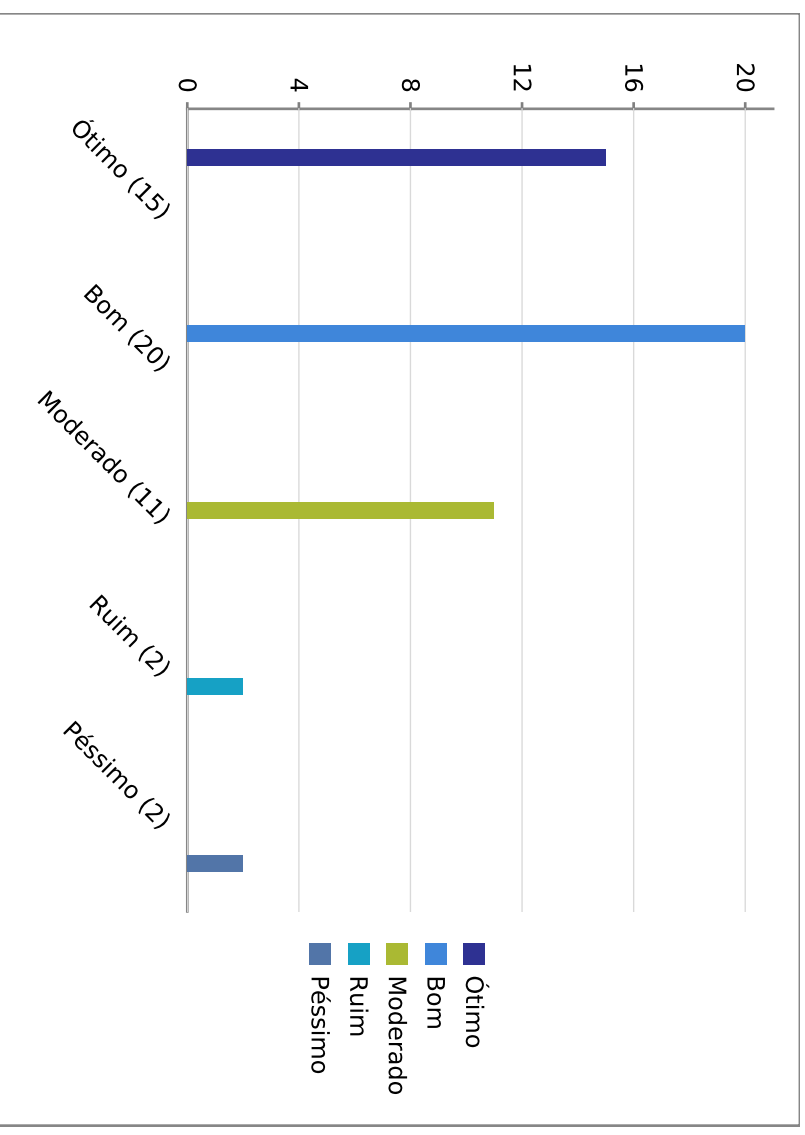

As instalações no Campus, quanto à manutenção, limpeza, iluminação acústica, ventilação e mobiliário, são...

UNIVERSIDADE FEDERAL DE ALAGOAS

Questionário de autoavaliação interna - Discente - 2015

Curso de Letras Licenciatura - Coordenação dos Cursos Acadêmicos - Delmirio Gouveia

A infra-estrutura geral da Universidade, para o bom desenvolvimento das atividades acadêmicas, é...

UNIVERSIDADE FEDERAL DE ALAGOAS

Questionário de autoavaliação interna - Discente - 2015

Curso de Letras Licenciatura - Coordenação dos Cursos Acadêmicos - Delmirio Gouveia

Os serviços de atendimento da biblioteca, para consulta, reserva e empréstimo de obras, são...

UNIVERSIDADE FEDERAL DE ALAGOAS

Questionário de autoavaliação interna - Discente - 2015

Curso de Letras Licenciatura - Coordenação dos Cursos Acadêmicos - Delmirio Gouveia