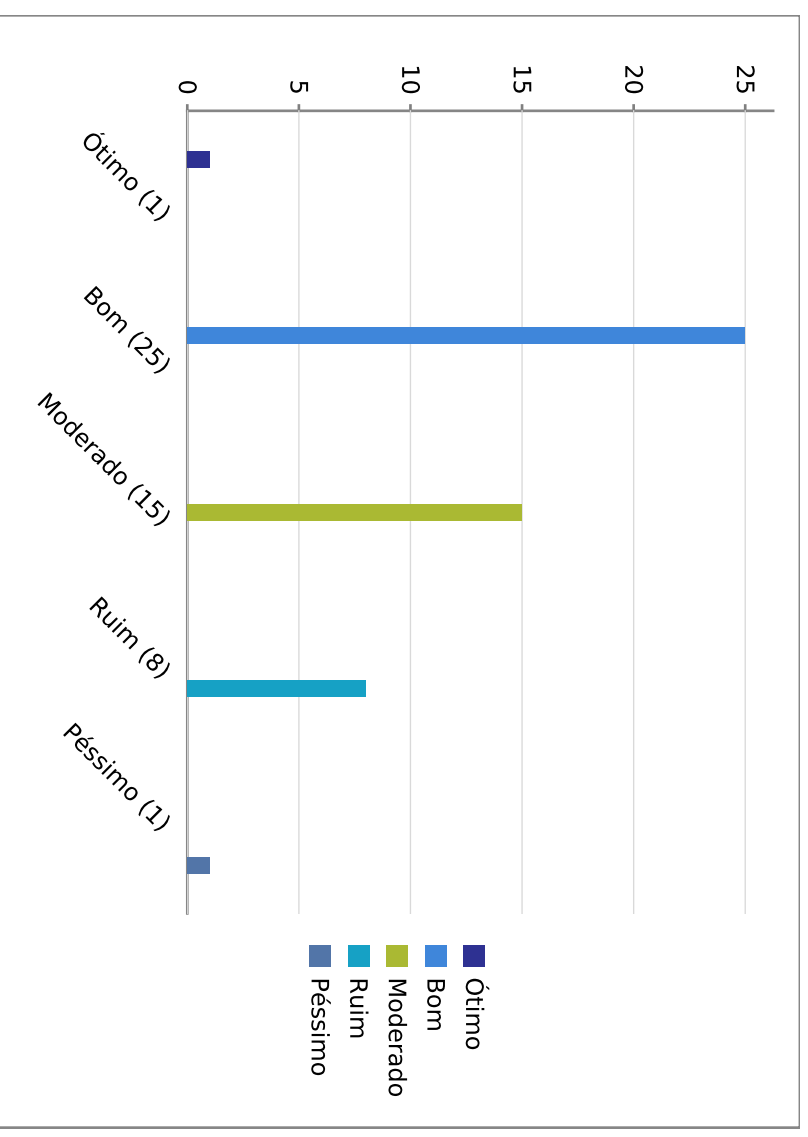

UNIVERSIDADE FEDERAL DE ALAGOAS

Questionário de autoavaliação interna - Discente - 2015

Curso de Letras Licenciatura - Coordenação dos Cursos Acadêmicos - Delmirio Gouveia

A quantidade e a atualização, dos livros e periódicos disponíveis na biblioteca, são...