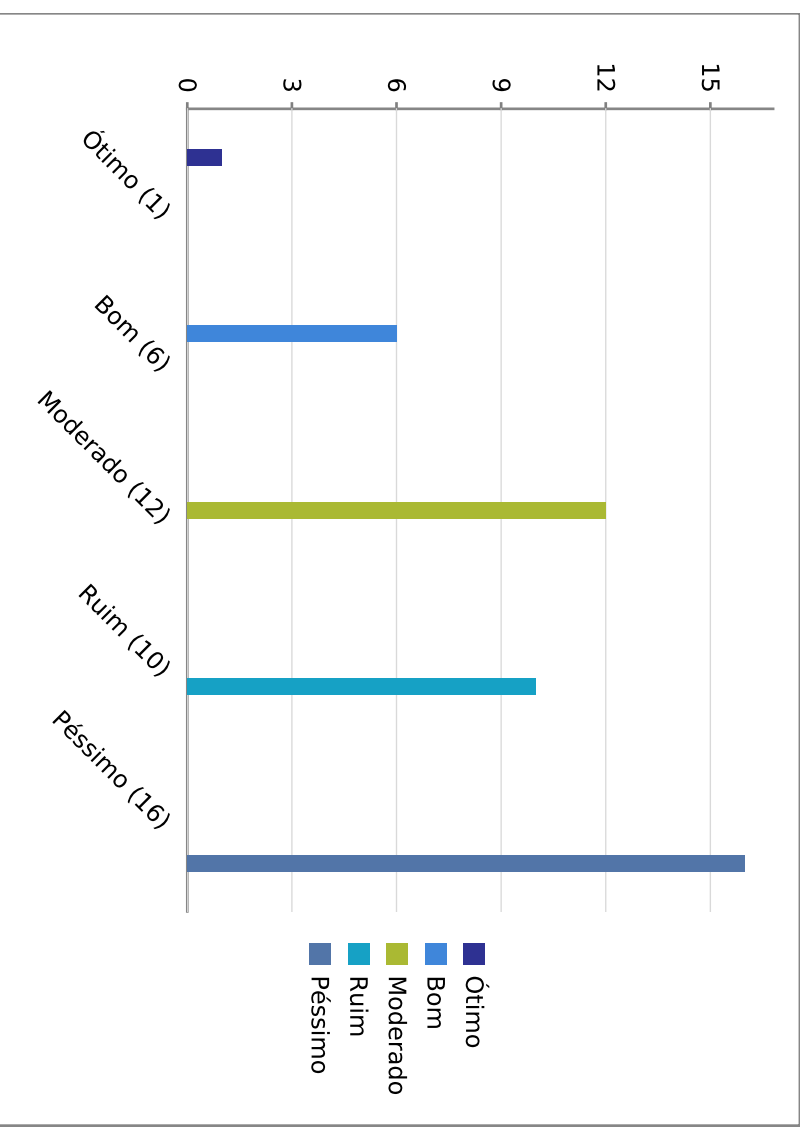

UNIVERSIDADE FEDERAL DE ALAGOAS

Questionário de autoavaliação interna - Discente - 2015

Curso de Física Licenciatura - Coordenação dos Cursos Acadêmicos - Sede Arapiraca

As instalações no Campus, quanto à manutenção, limpeza, iluminação acústica, ventilação e mobiliário, são...