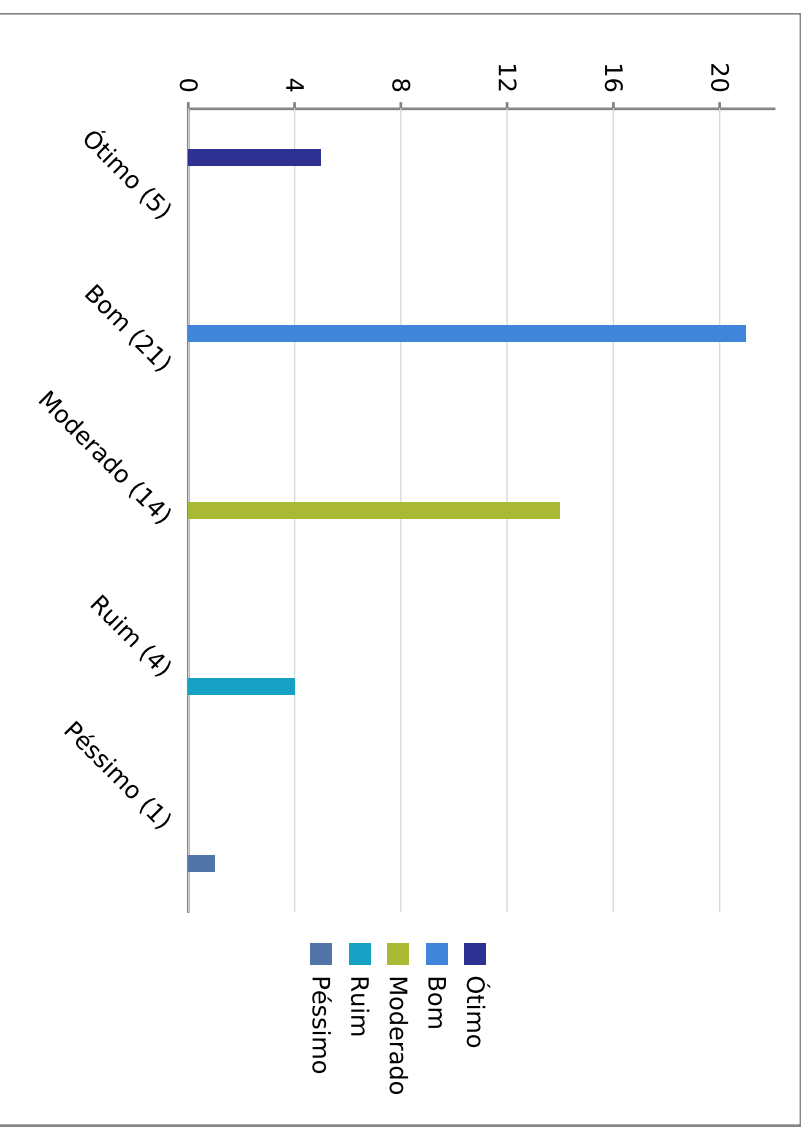

A articulação das atividades de pesquisa, com as demais atividades acadêmicas, é...

UNIVERSIDADE FEDERAL DE ALAGOAS

Questionário de autoavaliação interna - Discente - 2015

Curso de Física Licenciatura - Coordenação dos Cursos Acadêmicos - Sede Arapiraca

A qualidade do ensino ministrado pelos professores, ao longo do seu curso, tem sido...

UNIVERSIDADE FEDERAL DE ALAGOAS

Questionário de autoavaliação interna - Discente - 2015

Curso de Física Licenciatura - Coordenação dos Cursos Acadêmicos - Sede Arapiraca