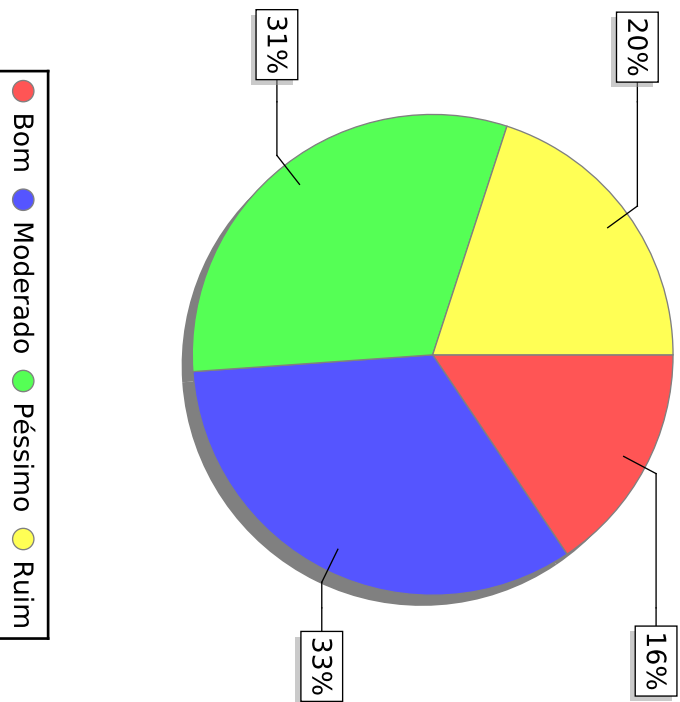

UNIVERSIDADE FEDERAL DE ALAGOAS

Questionário de autoavaliação interna - Discente - 2015

Curso de Física Licenciatura - Coordenação dos Cursos Acadêmicos - Sede Arapiraca

A infra-estrutura geral da Universidade, para o bom desenvolvimento das atividades acadêmicas, é...