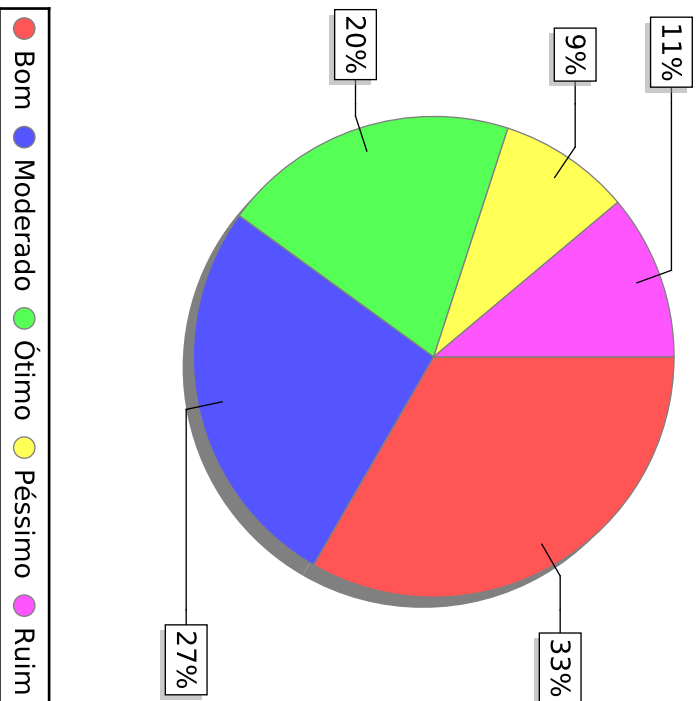

UNIVERSIDADE FEDERAL DE ALAGOAS

Questionário de autoavaliação interna - Discente - 2015

Curso de Física Licenciatura - Coordenação dos Cursos Acadêmicos - Sede Arapiraca

Os serviços de atendimento da biblioteca, para consulta, reserva e empréstimo de obras, são...