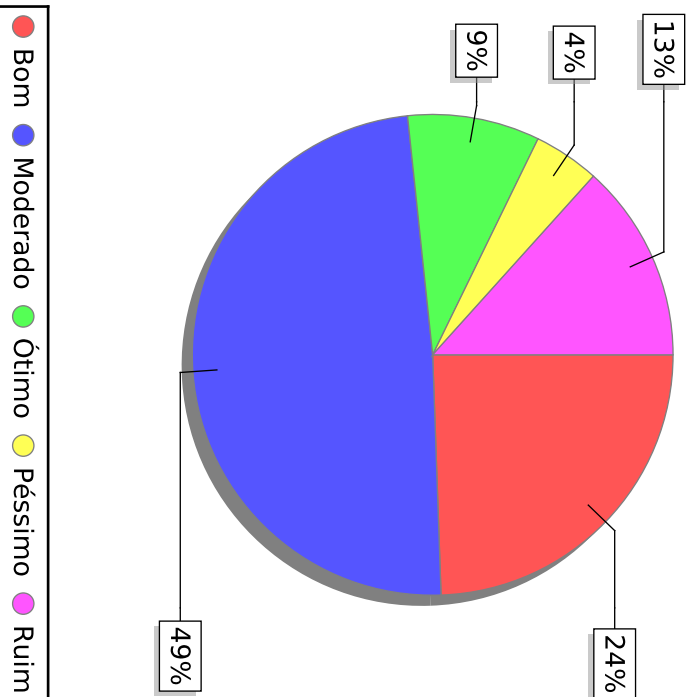

UNIVERSIDADE FEDERAL DE ALAGOAS

Questionário de autoavaliação interna - Discente - 2015

Curso de Física Licenciatura - Coordenação dos Cursos Acadêmicos - Sede Arapiraca

A contribuição para o desenvolvimento local e regional, das atividades de extensão realizadas pela UFAL, é...

UNIVERSIDADE FEDERAL DE ALAGOAS

Questionário de autoavaliação interna - Discente - 2015

Curso de Física Licenciatura - Coordenação dos Cursos Acadêmicos - Sede Arapiraca

Os fóruns, promovidos pela Universidade para a divulgação da iniciação científica, são...

UNIVERSIDADE FEDERAL DE ALAGOAS

Questionário de autoavaliação interna - Discente - 2015

Curso de Física Licenciatura - Coordenação dos Cursos Acadêmicos - Sede Arapiraca

A contribuição, para o desenvolvimento local e regional, das pesquisas realizadas na UFAL é...