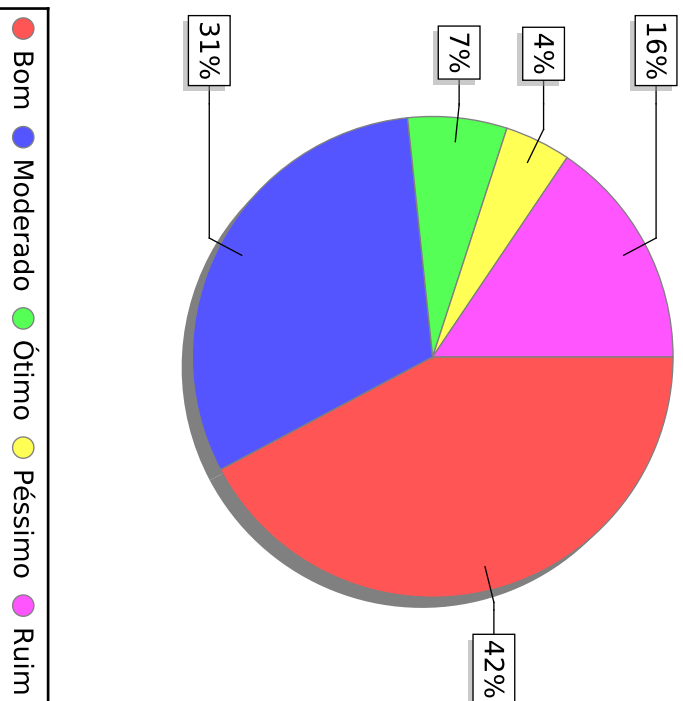

Curso de Física Licenciatura - Coordenação dos Cursos Acadêmicos - Sede Arapiraca

As ações institucionais para estimular a melhoria do ensino superior na UFAL são...

A articulação das atividades de extensão com as demais atividades acadêmicas na UFAL é...

UNIVERSIDADE FEDERAL DE ALAGOAS

Questionário de autoavaliação interna - Discente - 2015

Curso de Física Licenciatura - Coordenação dos Cursos Acadêmicos - Sede Arapiraca

A importância, para a sociedade, das atividades de extensão desenvolvidas pela Universidade, é...

UNIVERSIDADE FEDERAL DE ALAGOAS

Questionário de autoavaliação interna - Discente - 2015

Curso de Física Licenciatura - Coordenação dos Cursos Acadêmicos - Sede Arapiraca

A contribuição para o desenvolvimento local e regional, das atividades de extensão realizadas pela UFAL, é...