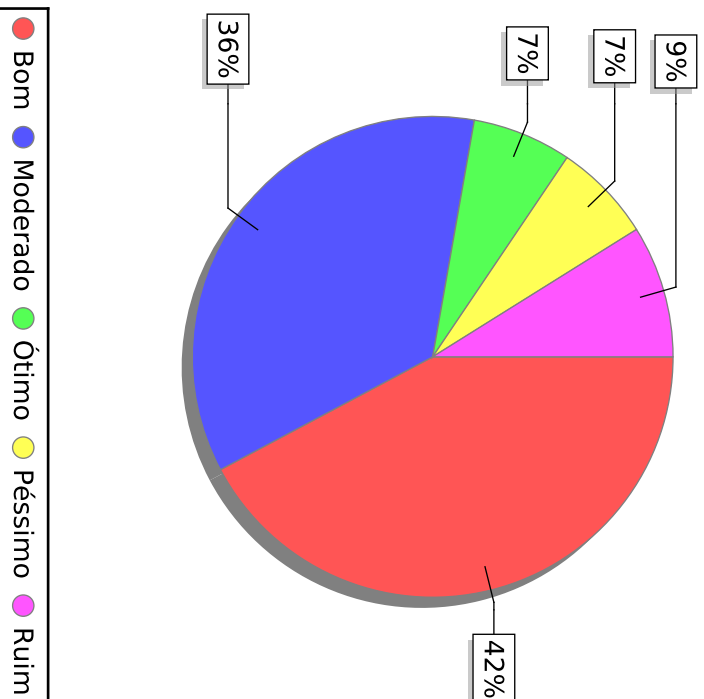

A articulação das atividades de pesquisa, com as demais atividades acadêmicas, é...

UNIVERSIDADE FEDERAL DE ALAGOAS

Questionário de autoavaliação interna - Discente - 2015

Curso de Física Licenciatura - Coordenação dos Cursos Acadêmicos - Sede Arapiraca

A qualidade do ensino ministrado pelos professores, ao longo do seu curso, tem sido...

UNIVERSIDADE FEDERAL DE ALAGOAS

Questionário de autoavaliação interna - Discente - 2015

Curso de Física Licenciatura - Coordenação dos Cursos Acadêmicos - Sede Arapiraca