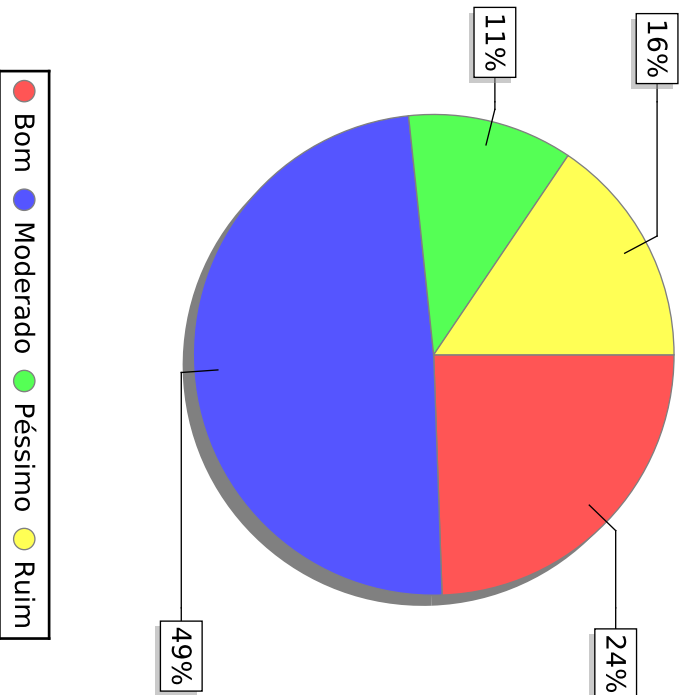

A qualidade do ensino ministrado pelos professores, ao longo do seu curso, tem sido...

UNIVERSIDADE FEDERAL DE ALAGOAS

Questionário de autoavaliação interna - Discente - 2015

Curso de Física Licenciatura - Coordenação dos Cursos Acadêmicos - Sede Arapiraca

As atividades pedagógicas utilizadas pelos docentes, para a transmissão de informações visando à construção de conhecimentos, são...

UNIVERSIDADE FEDERAL DE ALAGOAS

Questionário de autoavaliação interna - Discente - 2015

Curso de Física Licenciatura - Coordenação dos Cursos Acadêmicos - Sede Arapiraca

As ações institucionais para estimular a melhoria do ensino superior na UFAL são...

A articulação das atividades de extensão com as demais atividades acadêmicas na UFAL é...

UNIVERSIDADE FEDERAL DE ALAGOAS

Questionário de autoavaliação interna - Discente - 2015

Curso de Física Licenciatura - Coordenação dos Cursos Acadêmicos - Sede Arapiraca

A importância, para a sociedade, das atividades de extensão desenvolvidas pela Universidade, é...