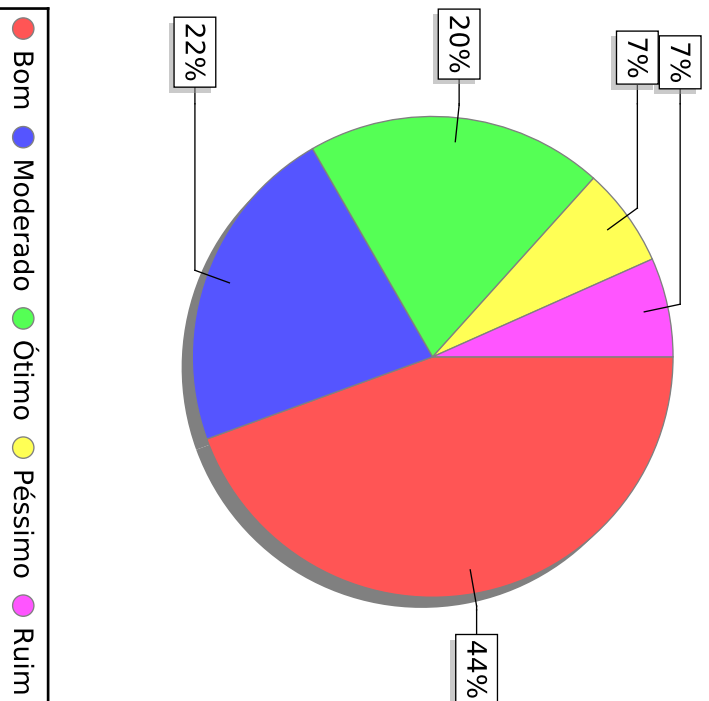

Curso de Física Licenciatura - Coordenação dos Cursos Acadêmicos - Sede Arapiraca

As ações institucionais para estimular a melhoria do ensino superior na UFAL são...

A articulação das atividades de extensão com as demais atividades acadêmicas na UFAL é...

UNIVERSIDADE FEDERAL DE ALAGOAS

Questionário de autoavaliação interna - Discente - 2015

Curso de Física Licenciatura - Coordenação dos Cursos Acadêmicos - Sede Arapiraca

A importância, para a sociedade, das atividades de extensão desenvolvidas pela Universidade, é...