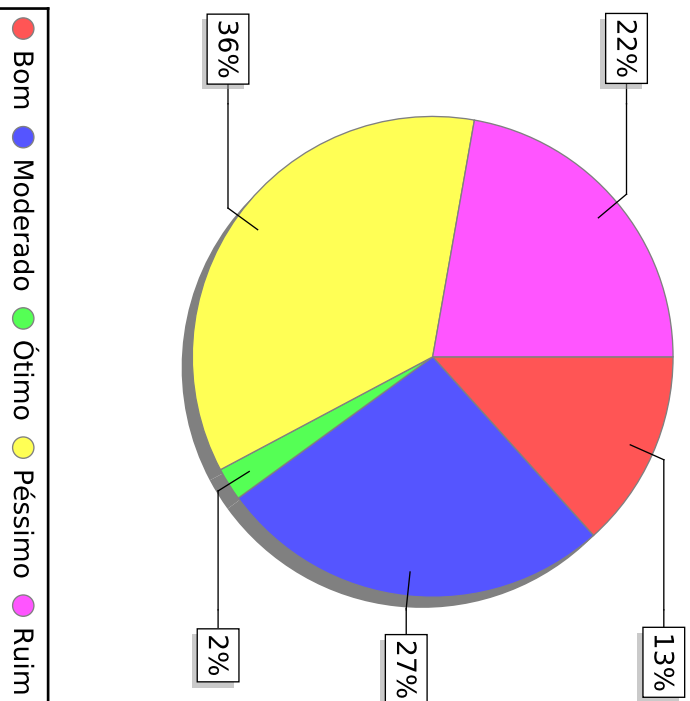

UNIVERSIDADE FEDERAL DE ALAGOAS

Questionário de autoavaliação interna - Discente - 2015

Curso de Física Licenciatura - Coordenação dos Cursos Acadêmicos - Sede Arapiraca

As instalações no Campus, quanto à manutenção, limpeza, iluminação acústica, ventilação e mobiliário, são...