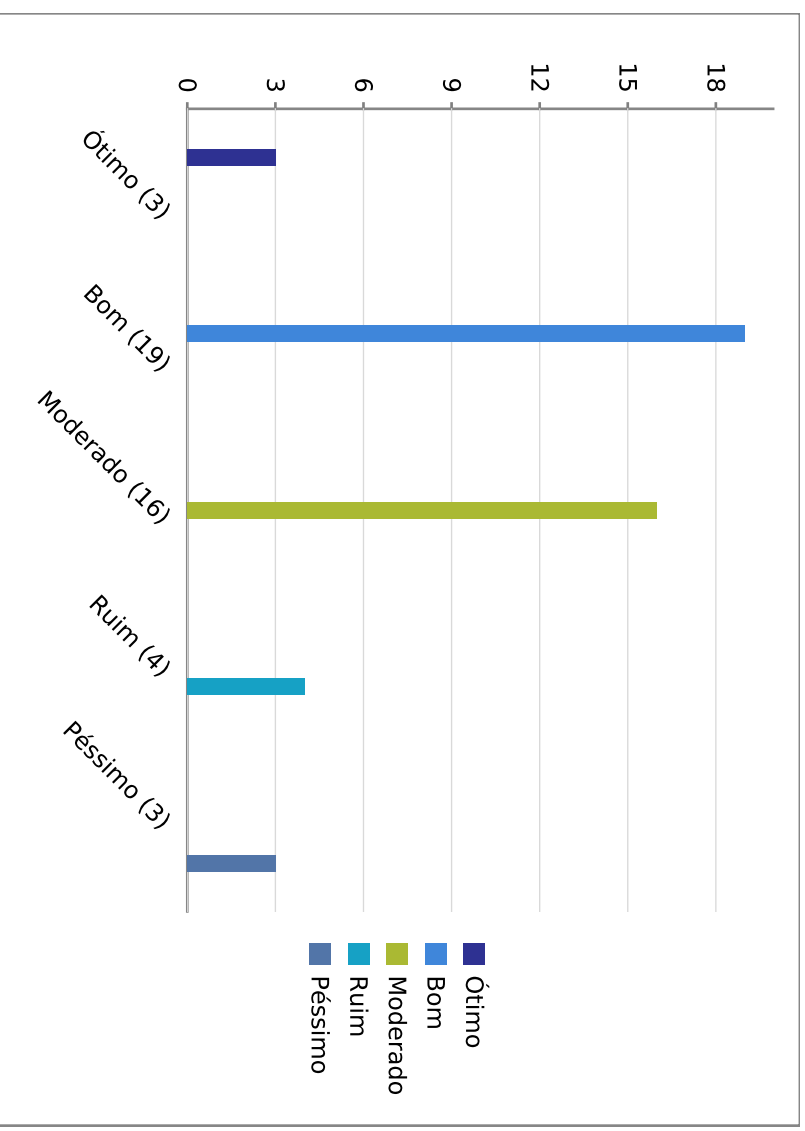

A articulação das atividades de pesquisa, com as demais atividades acadêmicas, é...

UNIVERSIDADE FEDERAL DE ALAGOAS

Questionário de autoavaliação interna - Discente - 2015

Curso de Física Licenciatura - Coordenação dos Cursos Acadêmicos - Sede Arapiraca

A qualidade do ensino ministrado pelos professores, ao longo do seu curso, tem sido...

UNIVERSIDADE FEDERAL DE ALAGOAS

Questionário de autoavaliação interna - Discente - 2015

Curso de Física Licenciatura - Coordenação dos Cursos Acadêmicos - Sede Arapiraca