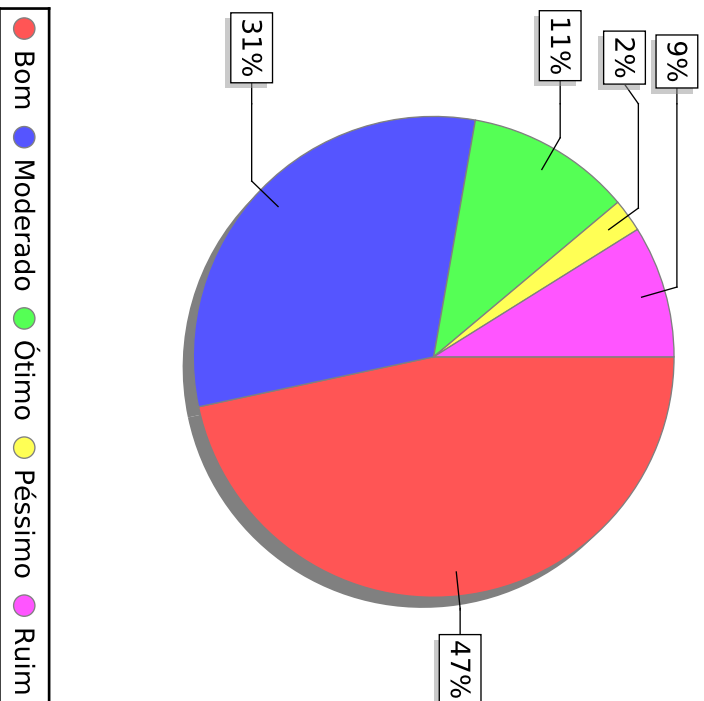

A articulação das atividades de pesquisa, com as demais atividades acadêmicas, é...

UNIVERSIDADE FEDERAL DE ALAGOAS

Questionário de autoavaliação interna - Discente - 2015

Curso de Física Licenciatura - Coordenação dos Cursos Acadêmicos - Sede Arapiraca

A qualidade do ensino ministrado pelos professores, ao longo do seu curso, tem sido...

UNIVERSIDADE FEDERAL DE ALAGOAS

Questionário de autoavaliação interna - Discente - 2015

Curso de Física Licenciatura - Coordenação dos Cursos Acadêmicos - Sede Arapiraca