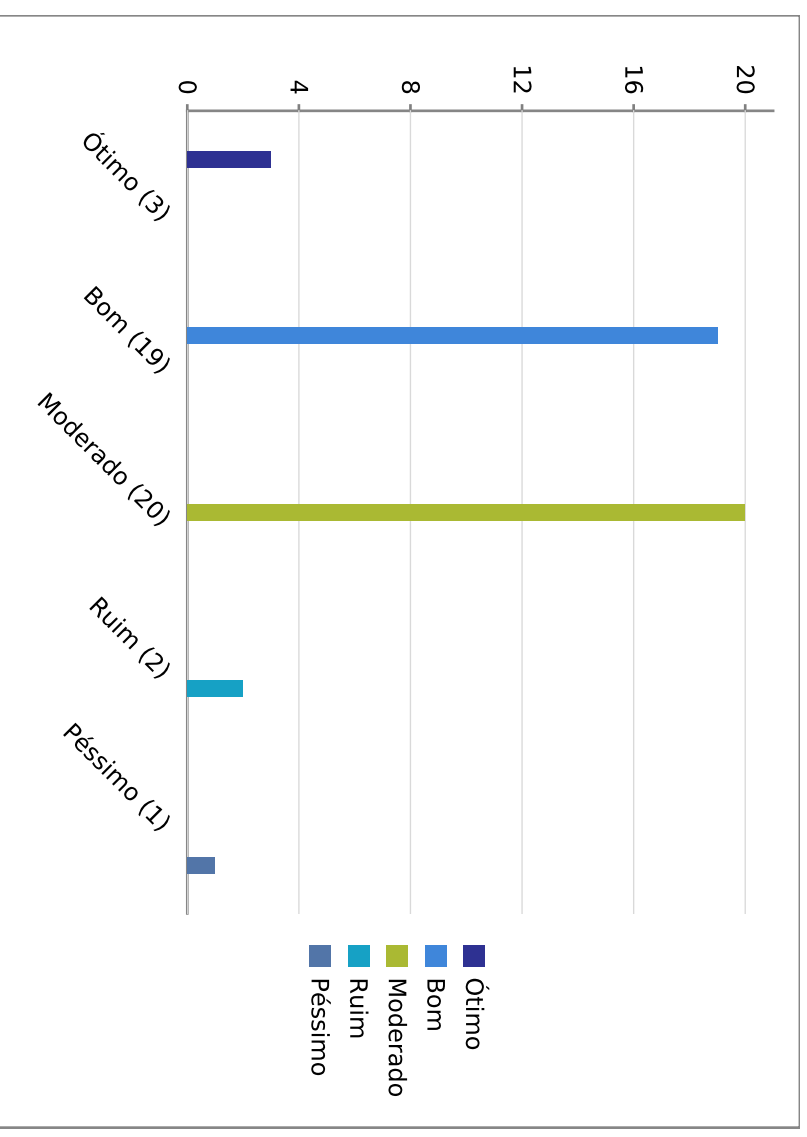

UNIVERSIDADE FEDERAL DE ALAGOAS

Questionário de autoavaliação interna - Discente - 2015

Curso de Física Licenciatura - Coordenação dos Cursos Acadêmicos - Sede Arapiraca

As atividades pedagógicas utilizadas pelos docentes, para a transmissão de informações visando à construção de conhecimentos, são...