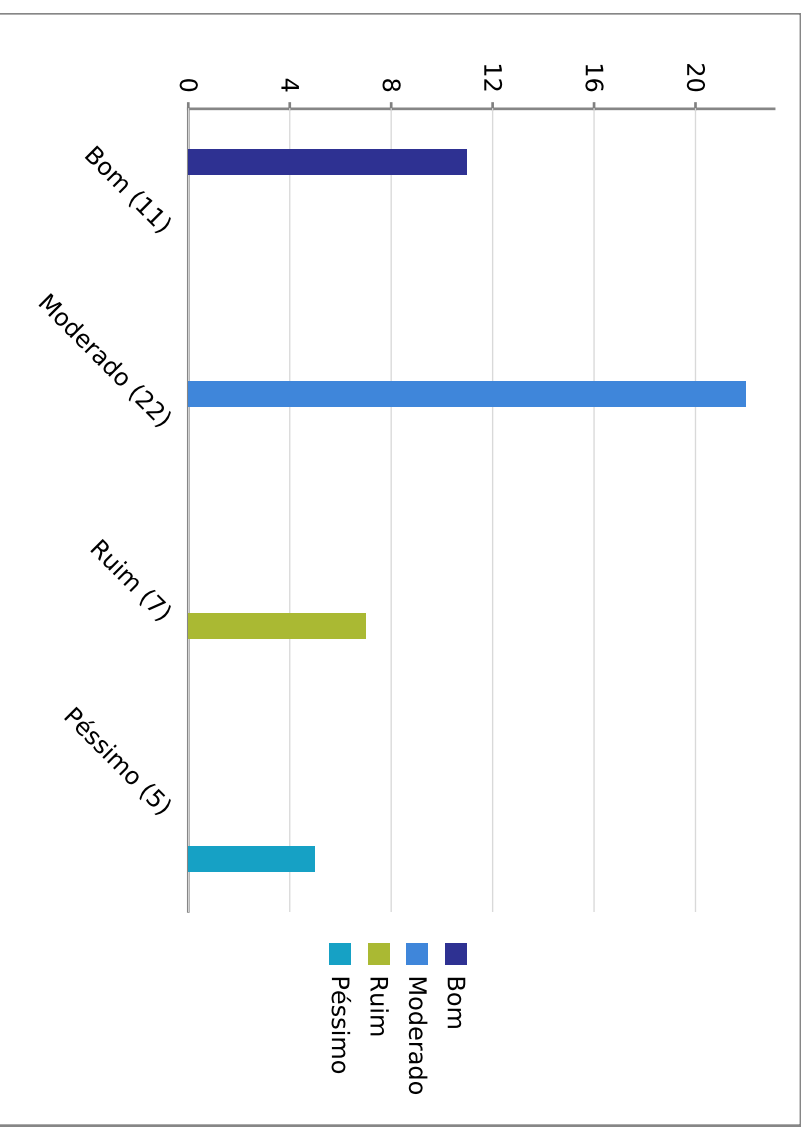

A qualidade do ensino ministrado pelos professores, ao longo do seu curso, tem sido...

UNIVERSIDADE FEDERAL DE ALAGOAS

Questionário de autoavaliação interna - Discente - 2015

Curso de Física Licenciatura - Coordenação dos Cursos Acadêmicos - Sede Arapiraca

As atividades pedagógicas utilizadas pelos docentes, para a transmissão de informações visando à construção de conhecimentos, são...

UNIVERSIDADE FEDERAL DE ALAGOAS

Questionário de autoavaliação interna - Discente - 2015

Curso de Física Licenciatura - Coordenação dos Cursos Acadêmicos - Sede Arapiraca

As ações institucionais para estimular a melhoria do ensino superior na UFAL são...

A articulação das atividades de extensão com as demais atividades acadêmicas na UFAL é...

UNIVERSIDADE FEDERAL DE ALAGOAS

Questionário de autoavaliação interna - Discente - 2015

Curso de Física Licenciatura - Coordenação dos Cursos Acadêmicos - Sede Arapiraca

A importância, para a sociedade, das atividades de extensão desenvolvidas pela Universidade, é...