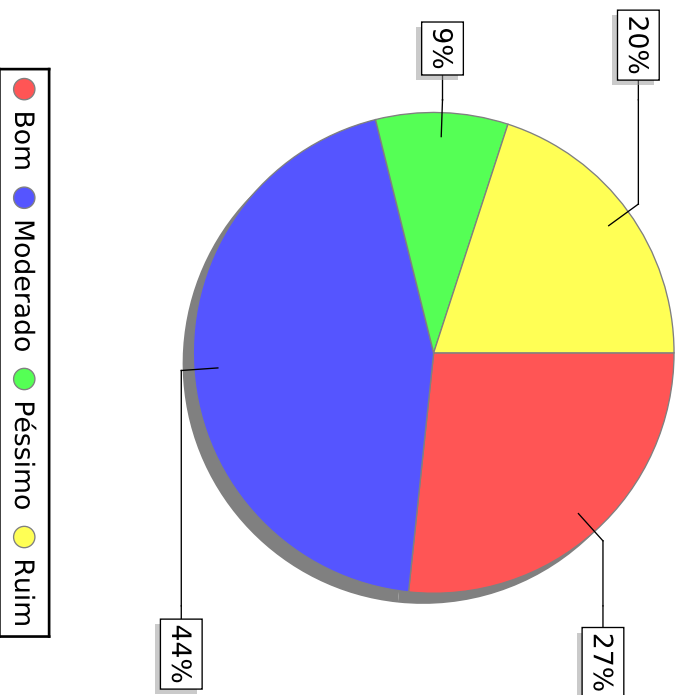

A qualidade do ensino ministrado pelos professores, ao longo do seu curso, tem sido...

UNIVERSIDADE FEDERAL DE ALAGOAS

Questionário de autoavaliação interna - Discente - 2015

Curso de Física Licenciatura - Coordenação dos Cursos Acadêmicos - Sede Arapiraca

As atividades pedagógicas utilizadas pelos docentes, para a transmissão de informações visando à construção de conhecimentos, são...

UNIVERSIDADE FEDERAL DE ALAGOAS

Questionário de autoavaliação interna - Discente - 2015

Curso de Física Licenciatura - Coordenação dos Cursos Acadêmicos - Sede Arapiraca

As ações institucionais para estimular a melhoria do ensino superior na UFAL são...

A articulação das atividades de extensão com as demais atividades acadêmicas na UFAL é...

UNIVERSIDADE FEDERAL DE ALAGOAS

Questionário de autoavaliação interna - Discente - 2015

Curso de Física Licenciatura - Coordenação dos Cursos Acadêmicos - Sede Arapiraca

A importância, para a sociedade, das atividades de extensão desenvolvidas pela Universidade, é...