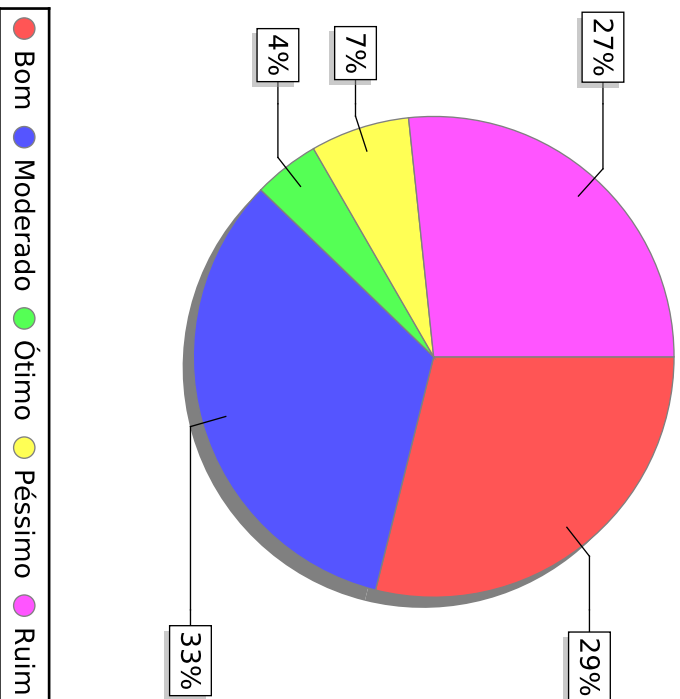

UNIVERSIDADE FEDERAL DE ALAGOAS

Questionário de autoavaliação interna - Discente - 2015

Curso de Física Licenciatura - Coordenação dos Cursos Acadêmicos - Sede Arapiraca

A importância, para a sociedade, das atividades de extensão desenvolvidas pela Universidade, é...

UNIVERSIDADE FEDERAL DE ALAGOAS

Questionário de autoavaliação interna - Discente - 2015

Curso de Física Licenciatura - Coordenação dos Cursos Acadêmicos - Sede Arapiraca

A contribuição para o desenvolvimento local e regional, das atividades de extensão realizadas pela UFAL, é...

UNIVERSIDADE FEDERAL DE ALAGOAS

Questionário de autoavaliação interna - Discente - 2015

Curso de Física Licenciatura - Coordenação dos Cursos Acadêmicos - Sede Arapiraca

Os fóruns, promovidos pela Universidade para a divulgação da iniciação científica, são...