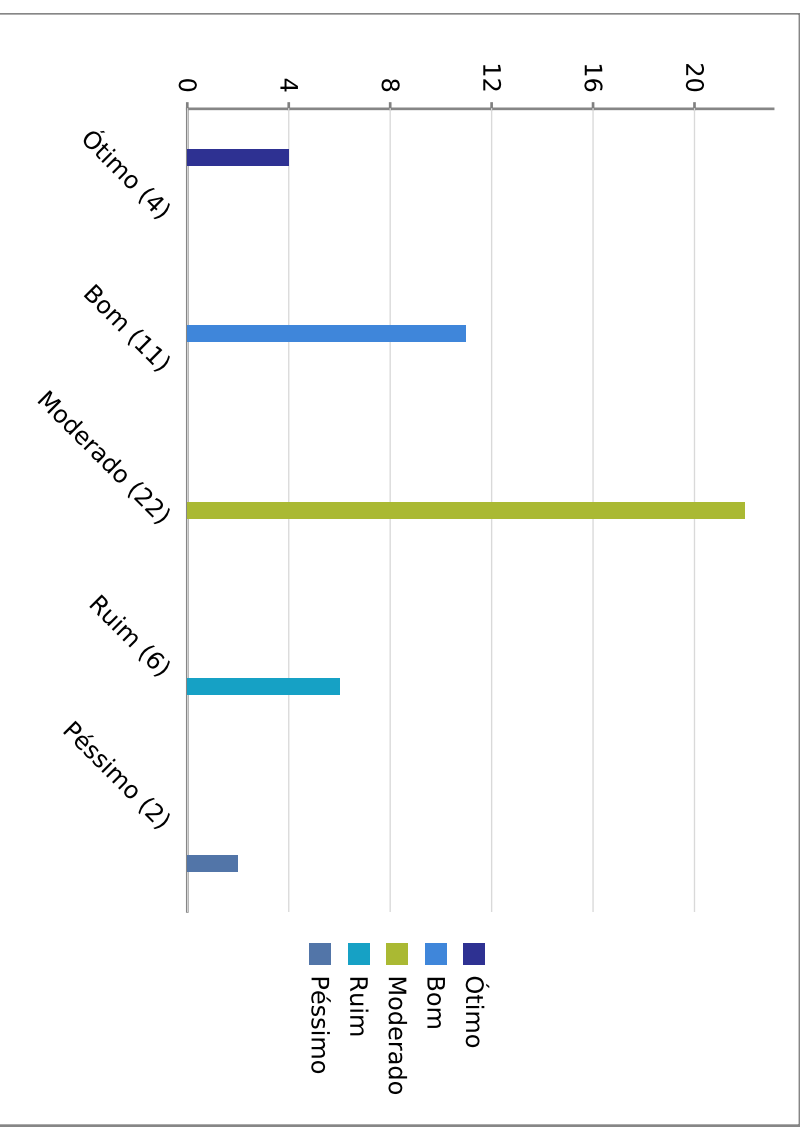

UNIVERSIDADE FEDERAL DE ALAGOAS

Questionário de autoavaliação interna - Discente - 2015

Curso de Física Licenciatura - Coordenação dos Cursos Acadêmicos - Sede Arapiraca

A contribuição para o desenvolvimento local e regional, das atividades de extensão realizadas pela UFAL, é...

UNIVERSIDADE FEDERAL DE ALAGOAS

Questionário de autoavaliação interna - Discente - 2015

Curso de Física Licenciatura - Coordenação dos Cursos Acadêmicos - Sede Arapiraca

Os fóruns, promovidos pela Universidade para a divulgação da iniciação científica, são...

UNIVERSIDADE FEDERAL DE ALAGOAS

Questionário de autoavaliação interna - Discente - 2015

Curso de Física Licenciatura - Coordenação dos Cursos Acadêmicos - Sede Arapiraca

A contribuição, para o desenvolvimento local e regional, das pesquisas realizadas na UFAL é...