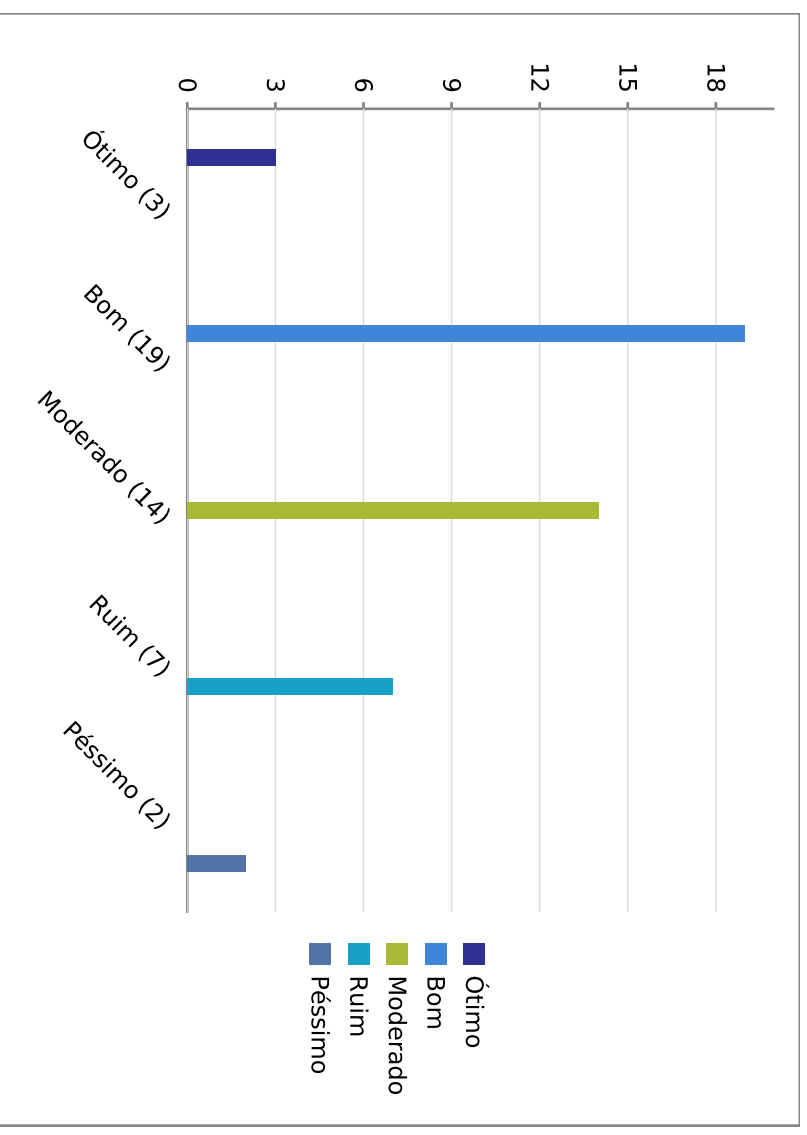

Curso de Física Licenciatura - Coordenação dos Cursos Acadêmicos - Sede Arapiraca

As ações institucionais para estimular a melhoria do ensino superior na UFAL são...

A articulação das atividades de extensão com as demais atividades acadêmicas na UFAL é...

UNIVERSIDADE FEDERAL DE ALAGOAS

Questionário de autoavaliação interna - Discente - 2015

Curso de Física Licenciatura - Coordenação dos Cursos Acadêmicos - Sede Arapiraca

A importância, para a sociedade, das atividades de extensão desenvolvidas pela Universidade, é...

UNIVERSIDADE FEDERAL DE ALAGOAS

Questionário de autoavaliação interna - Discente - 2015

Curso de Física Licenciatura - Coordenação dos Cursos Acadêmicos - Sede Arapiraca

A contribuição para o desenvolvimento local e regional, das atividades de extensão realizadas pela UFAL, é...