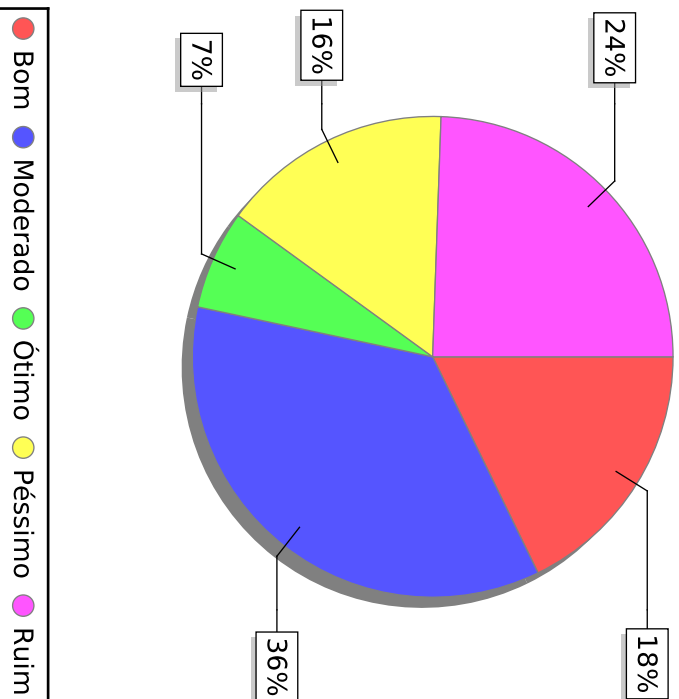

UNIVERSIDADE FEDERAL DE ALAGOAS

Questionário de autoavaliação interna - Discente - 2015

Curso de Física Licenciatura - Coordenação dos Cursos Acadêmicos - Sede Arapiraca

A quantidade e a atualização, dos livros e periódicos disponíveis na biblioteca, são...