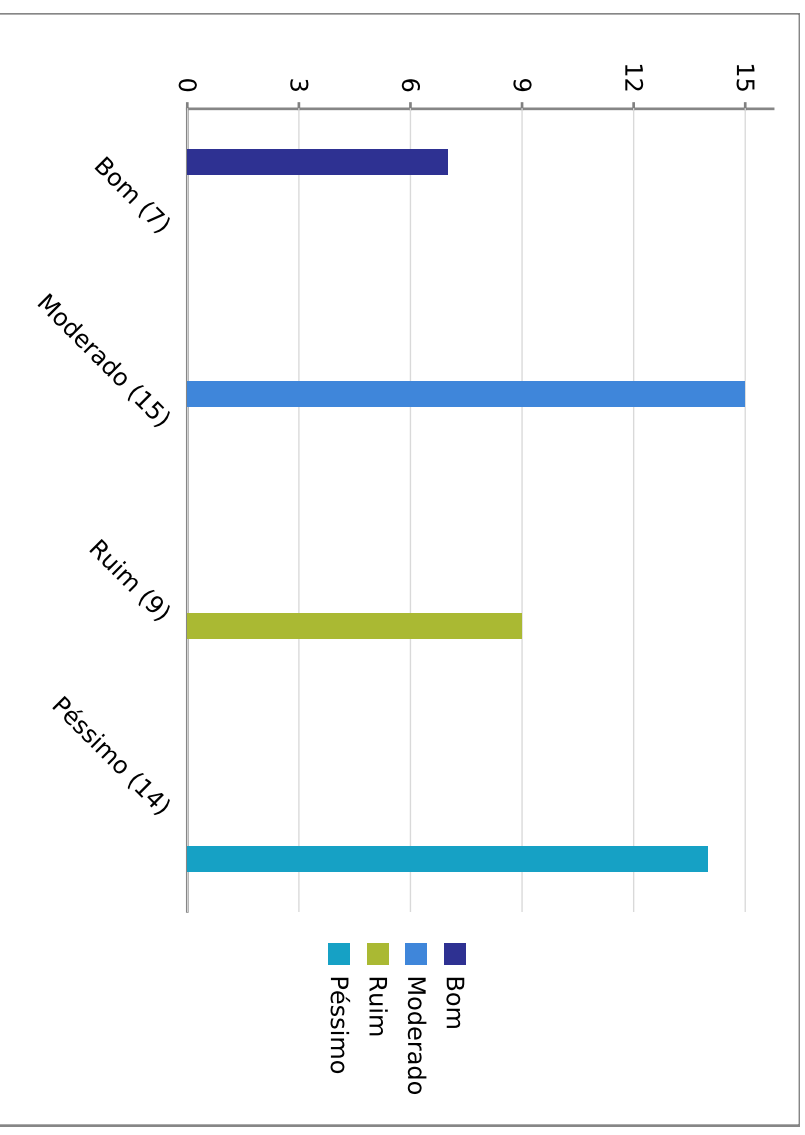

UNIVERSIDADE FEDERAL DE ALAGOAS

Questionário de autoavaliação interna - Discente - 2015

Curso de Física Licenciatura - Coordenação dos Cursos Acadêmicos - Sede Arapiraca

As instalações no Campus, quanto à manutenção, limpeza, iluminação acústica, ventilação e mobiliário, são...

UNIVERSIDADE FEDERAL DE ALAGOAS

Questionário de autoavaliação interna - Discente - 2015

Curso de Física Licenciatura - Coordenação dos Cursos Acadêmicos - Sede Arapiraca

A infra-estrutura geral da Universidade, para o bom desenvolvimento das atividades acadêmicas, é...