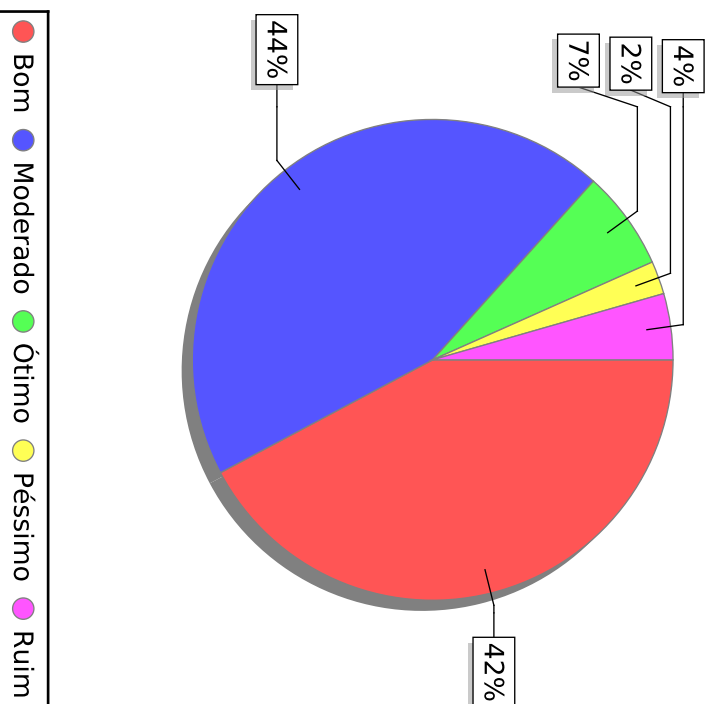

UNIVERSIDADE FEDERAL DE ALAGOAS

Questionário de autoavaliação interna - Discente - 2015

Curso de Física Licenciatura - Coordenação dos Cursos Acadêmicos - Sede Arapiraca

As atividades pedagógicas utilizadas pelos docentes, para a transmissão de informações visando à construção de conhecimentos, são...