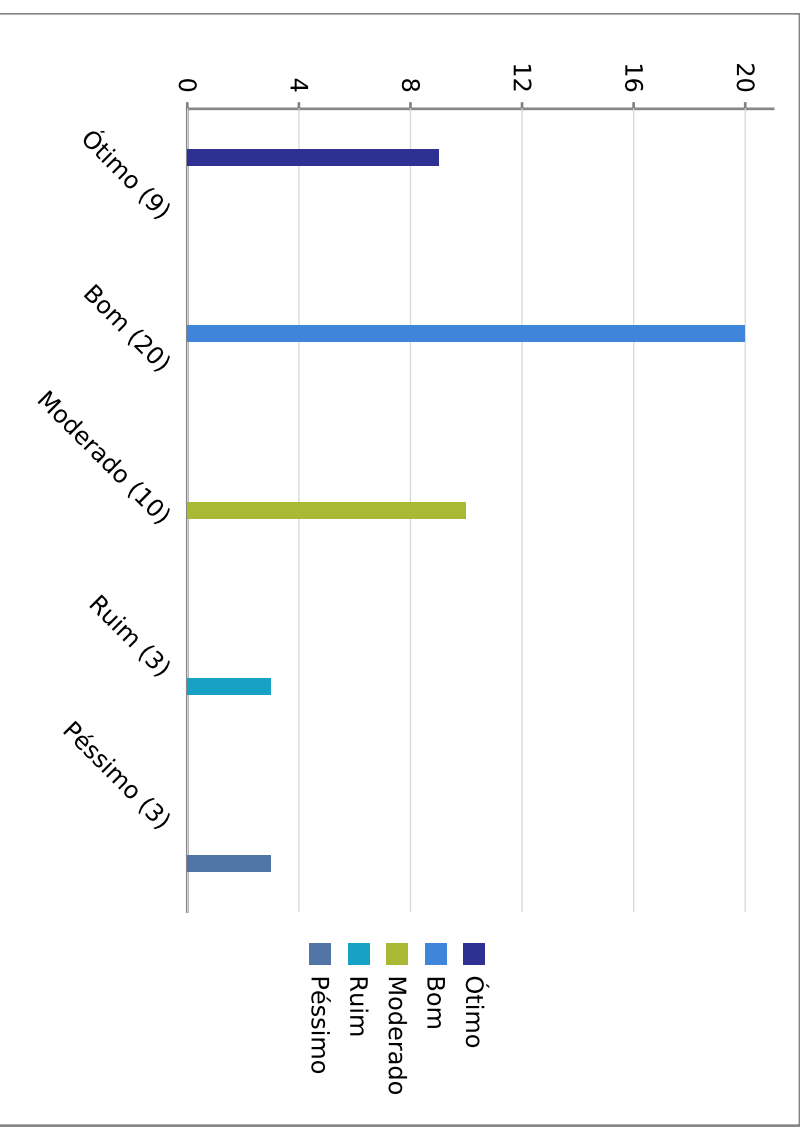

Curso de Física Licenciatura - Coordenação dos Cursos Acadêmicos - Sede Arapiraca

As ações institucionais para estimular a melhoria do ensino superior na UFAL são...

A articulação das atividades de extensão com as demais atividades acadêmicas na UFAL é...

UNIVERSIDADE FEDERAL DE ALAGOAS

Questionário de autoavaliação interna - Discente - 2015

Curso de Física Licenciatura - Coordenação dos Cursos Acadêmicos - Sede Arapiraca

A importância, para a sociedade, das atividades de extensão desenvolvidas pela Universidade, é...