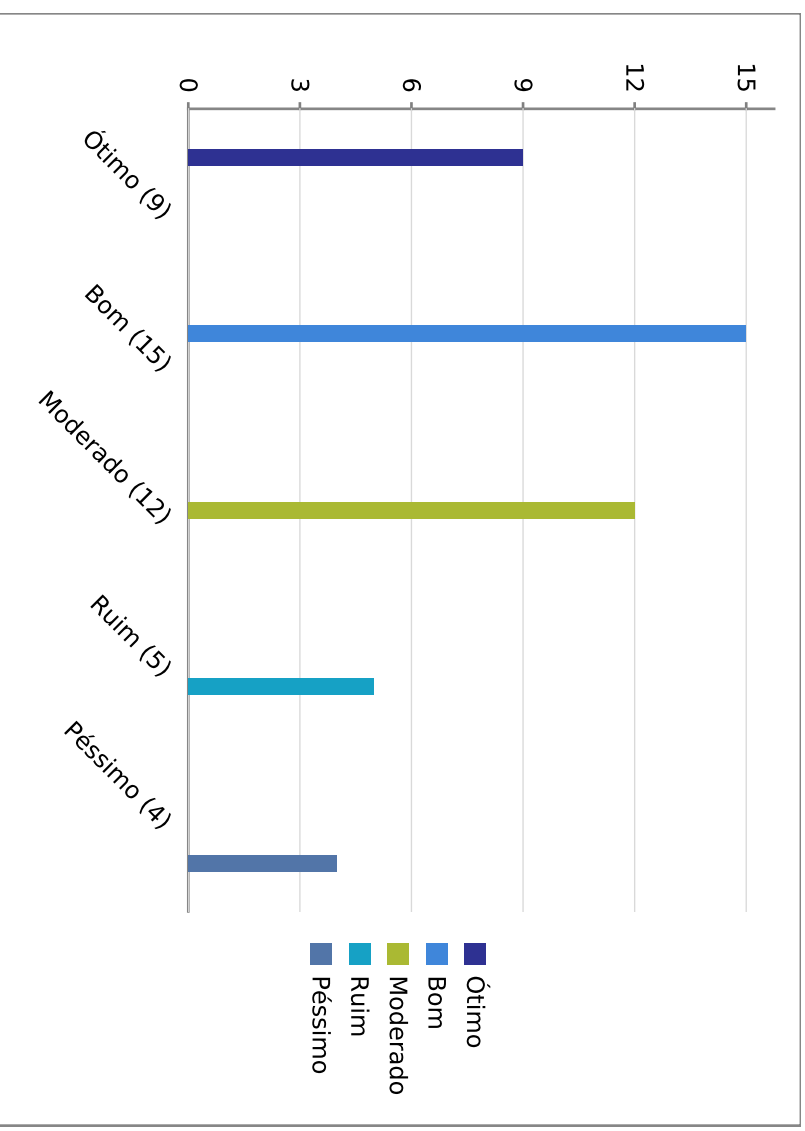

UNIVERSIDADE FEDERAL DE ALAGOAS

Questionário de autoavaliação interna - Discente - 2015

Curso de Física Licenciatura - Coordenação dos Cursos Acadêmicos - Sede Arapiraca

Os serviços de atendimento da biblioteca, para consulta, reserva e empréstimo de obras, são...