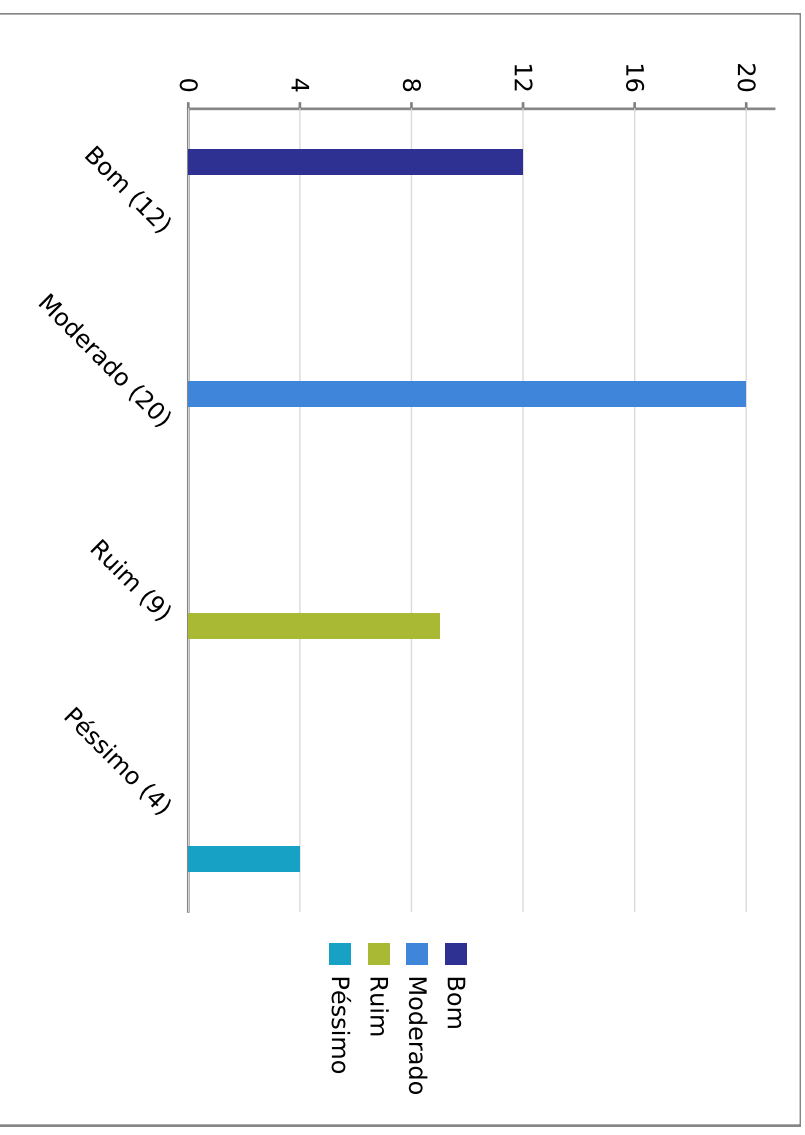

A qualidade do ensino ministrado pelos professores, ao longo do seu curso, tem sido...

UNIVERSIDADE FEDERAL DE ALAGOAS

Questionário de autoavaliação interna - Discente - 2015

Curso de Física Licenciatura - Coordenação dos Cursos Acadêmicos - Sede Arapiraca

As atividades pedagógicas utilizadas pelos docentes, para a transmissão de informações visando à construção de conhecimentos, são...

UNIVERSIDADE FEDERAL DE ALAGOAS

Questionário de autoavaliação interna - Discente - 2015

Curso de Física Licenciatura - Coordenação dos Cursos Acadêmicos - Sede Arapiraca

As ações institucionais para estimular a melhoria do ensino superior na UFAL são...

A articulação das atividades de extensão com as demais atividades acadêmicas na UFAL é...

UNIVERSIDADE FEDERAL DE ALAGOAS

Questionário de autoavaliação interna - Discente - 2015

Curso de Física Licenciatura - Coordenação dos Cursos Acadêmicos - Sede Arapiraca

A importância, para a sociedade, das atividades de extensão desenvolvidas pela Universidade, é...