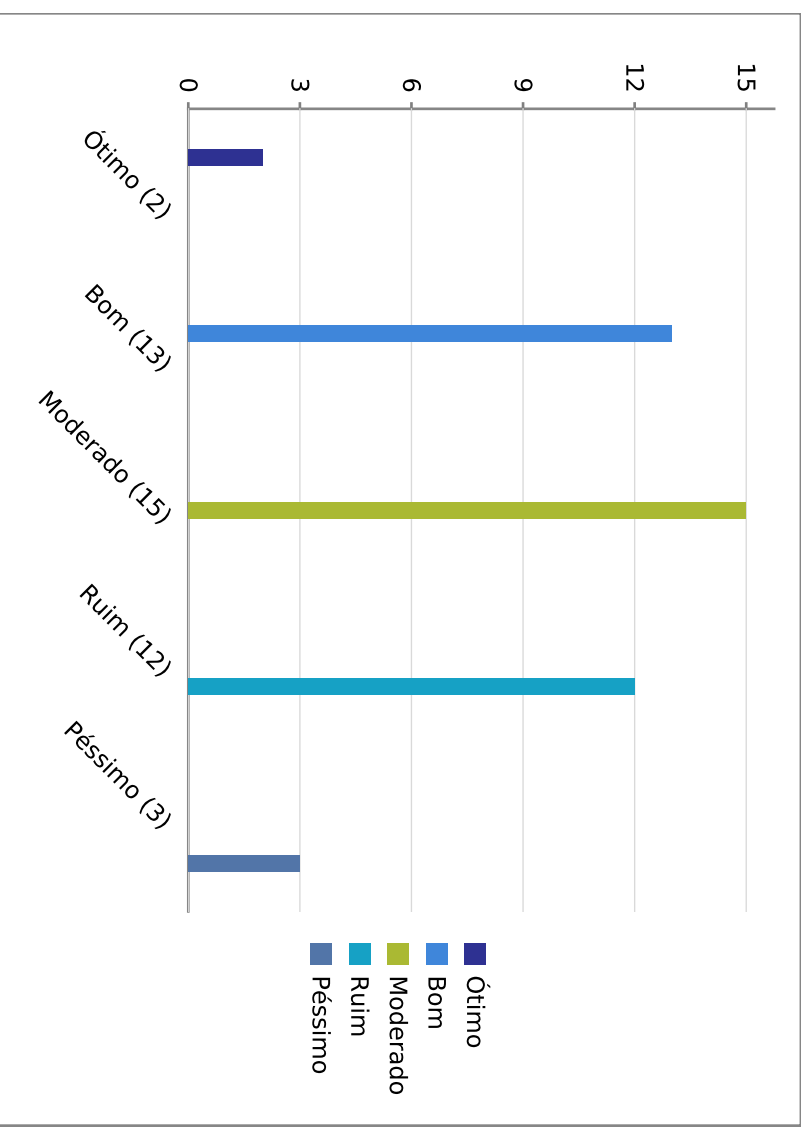

UNIVERSIDADE FEDERAL DE ALAGOAS

Questionário de autoavaliação interna - Discente - 2015

Curso de Física Licenciatura - Coordenação dos Cursos Acadêmicos - Sede Arapiraca

Os fóruns, promovidos pela Universidade para a divulgação da iniciação científica, são...