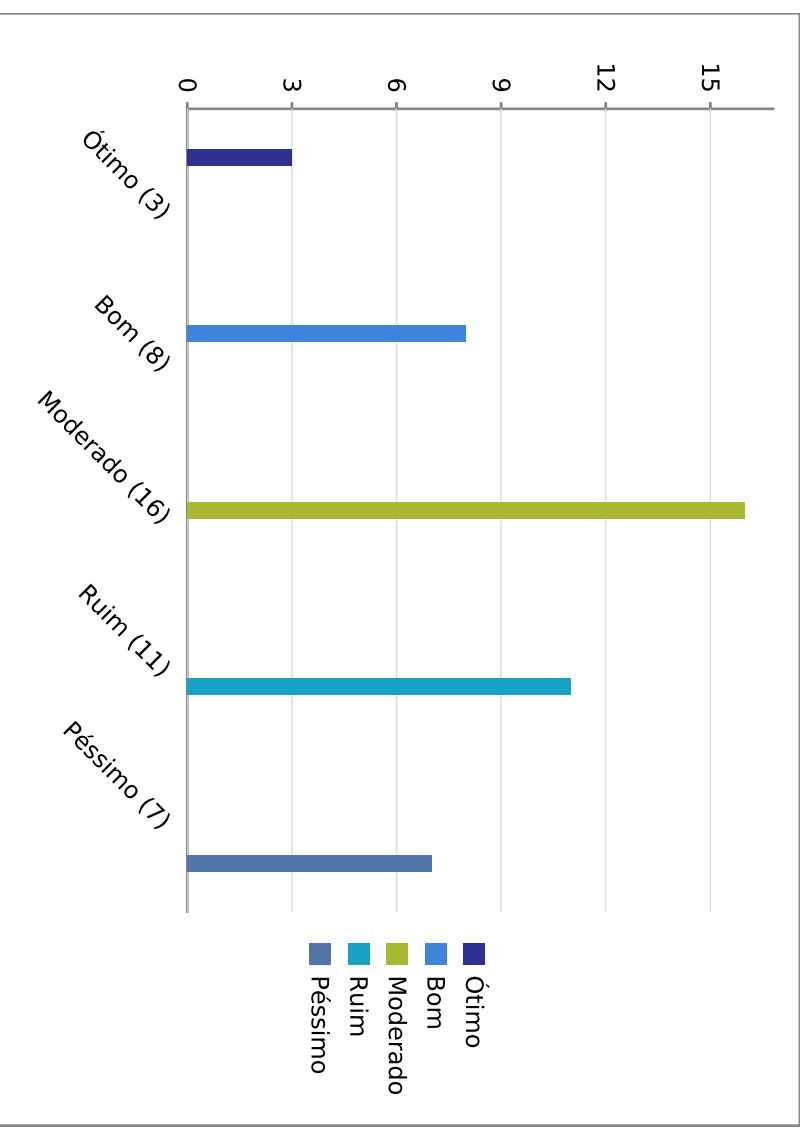

UNIVERSIDADE FEDERAL DE ALAGOAS

Questionário de autoavaliação interna - Discente - 2015

Curso de Física Licenciatura - Coordenação dos Cursos Acadêmicos - Sede Arapiraca

A quantidade e a atualização, dos livros e periódicos disponíveis na biblioteca, são...